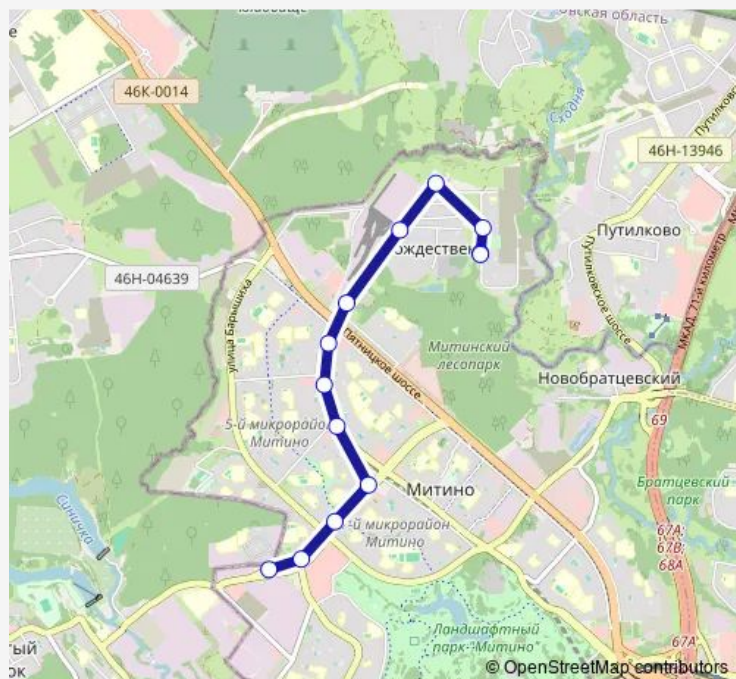

Метро «Митино»

Метро «Митино»

Митинская улица, 48

Ангелов переулок

Метро «Пятницкое шоссе»

Метро «Пятницкое шоссе»

МЖК «Рождествено»

1-я Муравская улица

Село Рождествено

Мир Митино

### Route schedule

Митино Парк — Мир Митино

Monday	—
Tuesday	—
Wednesday	—
Thursday	—
Friday	—
Saturday	05:53-23:25
Sunday	05:53-23:25

### Route info

Direction: Митино Парк

Stops: 14

Trip Duration: 0 hour 21 min

■ 328 — Митино Парк - Мир Митино

**Direction**

Мир Митино — Митино Парк

13 stops