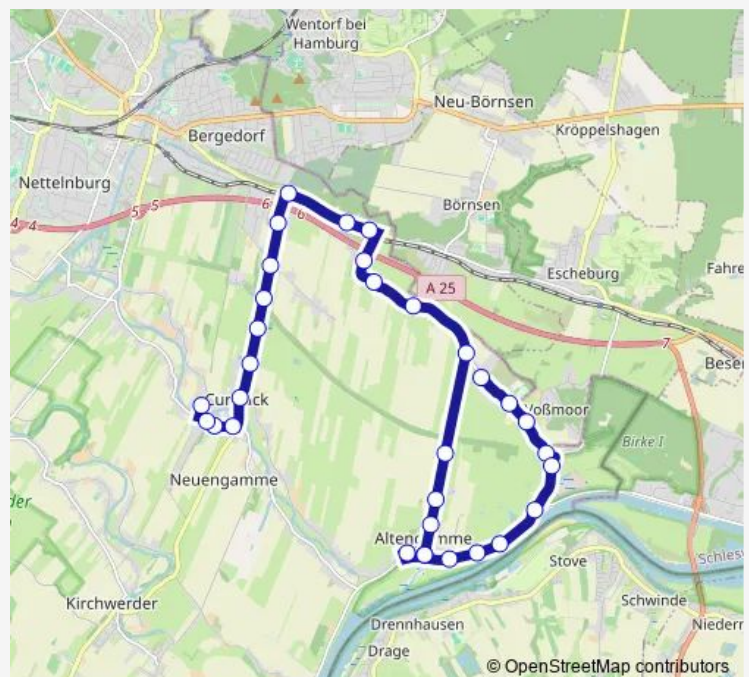

Rieckweg

Grashofweg

Curslack Heerweg 118

Wasserwerk

Achterschlag

Curslack Heerweg 258

Klgv Rothenhauschaussee

Speckenweg

### Route schedule

Grundschule Kirchwerder — Speckenweg

Monday	13:42-15:26
Tuesday	13:42-15:26
Wednesday	13:42-15:26
Thursday	13:42-15:26
Friday	13:42-15:26
Saturday	—
Sunday	—

### Route info

Direction: Grundschule Kirchwerder

Stops: 20

Trip Duration: 0 hour 22 min

328 — Kirchwerder, Teufelsort > Schule Curslack > Neuengamme > Altengamme

## Direction

Grundschule Kirchwerder — Horster Moor

18 stops

[Open route schedule](#)

Grundschule Kirchwerder

In der Ohe-Nord

Kiebitzdeich (West)

Neuengammer Hinterdeich (Ost)