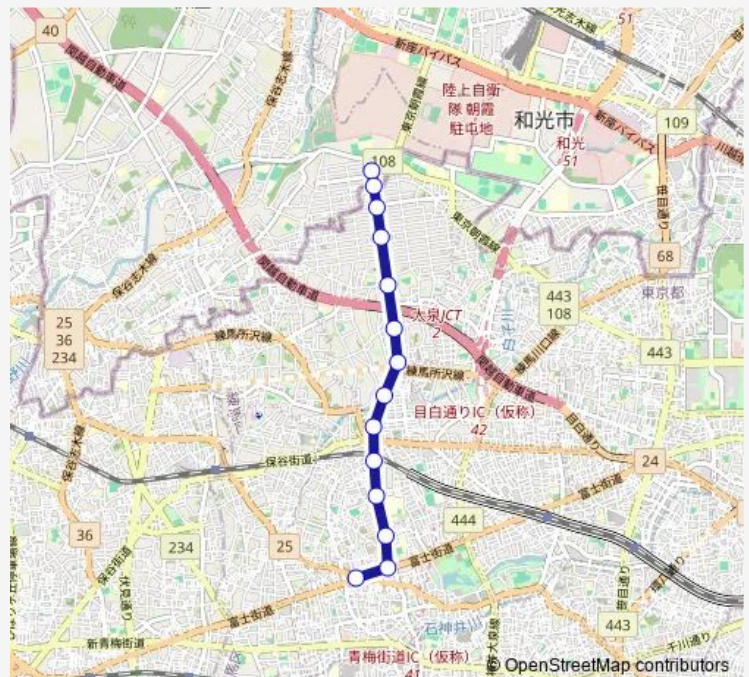

Friday 19:21-20:40

Saturday 19:22-23:14

Sunday 20:56-23:54

Route info

Direction: 都民農園セコニック

Stops: 14

Trip Duration: 0 hour 17 min

Direction

西武車庫前 (上石神井営業所) — 都民農園セコニック

14 stops

[Open route schedule](#)

西武車庫前 (上石神井営業所)

富士街道

第五上石神井住宅

学芸大附属前

大泉学園駅南口