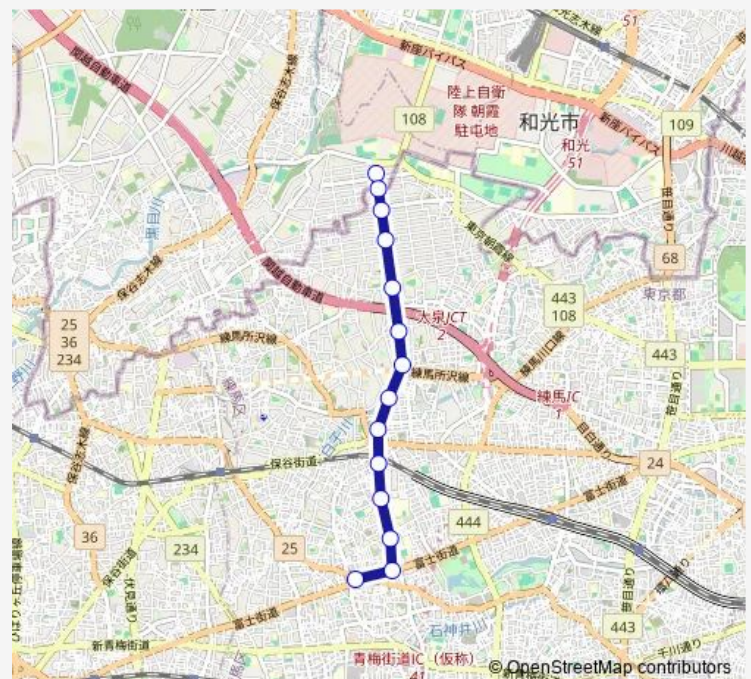

Friday 19:21-20:40

Saturday 19:22-23:14

Sunday 20:56-23:54

Route info

Direction: 都民農園セコニック

Stops: 14

Trip Duration: 0 hour 21 min

Direction

西武車庫前 (上石神井営業所) — 都民農園セコニック

14 stops

[Open route schedule](#)

西武車庫前 (上石神井営業所)

富士街道

第五上石神井住宅

学芸大附属前

大泉学園駅南口