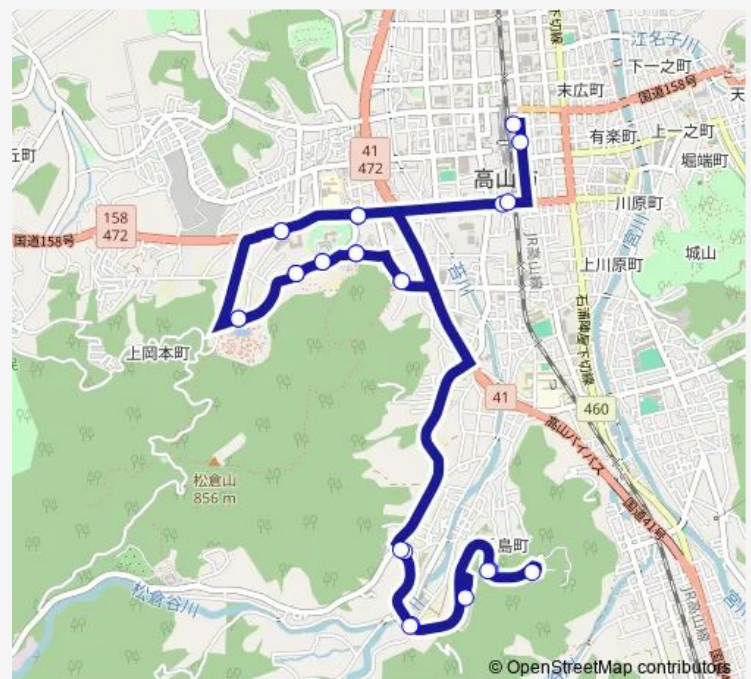

飛驒の里下

Route schedule

高山濃飛バスセンター — 高山濃飛バスセンター

Monday 09:00-16:00

Tuesday 09:00-16:00

Wednesday 09:00-16:00

Thursday 09:00-16:00

Friday 09:00-16:00

Saturday 09:00-16:00

Sunday 09:00-16:00

Route info

Direction: 高山濃飛バスセンター

Stops: 26

Trip Duration: 0 hour 44 min

■ Sa さるぼぼバス

BusMaps