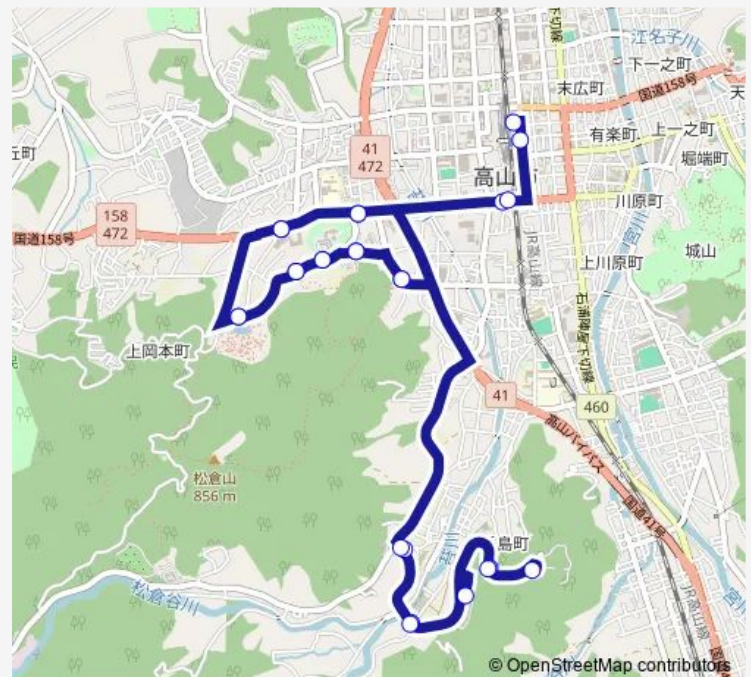

飛驒の里下

Route schedule

高山濃飛バスセンター — 高山濃飛バスセンター

Monday 09:00-16:00

Tuesday 09:00-16:00

Wednesday 09:00-16:00

Thursday 09:00-16:00

Friday 09:00-16:00

Saturday 09:00-16:00

Sunday 09:00-16:00

Route info

Direction: 高山濃飛バスセンター

Stops: 26

Trip Duration: 0 hour 44 min

■ Sa さるぼぼバス

BusMaps