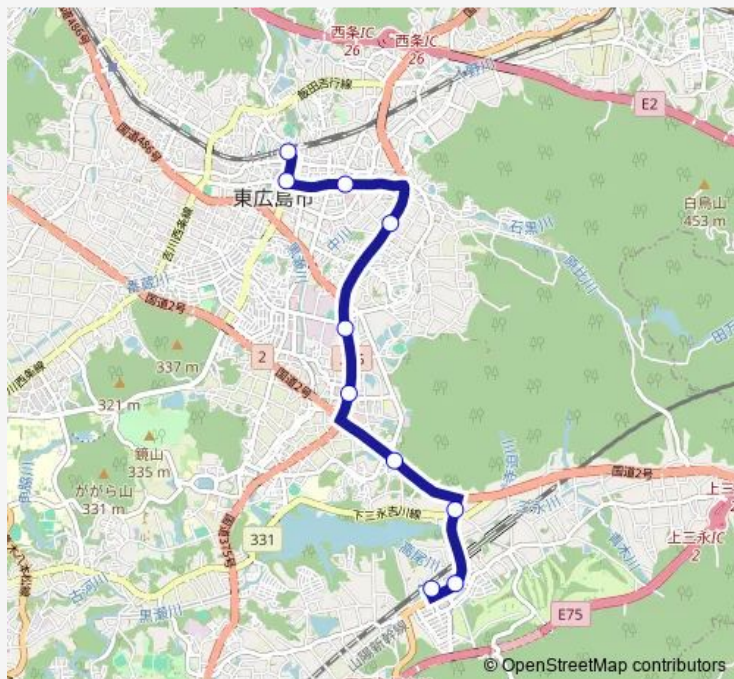

Direction

東広島駅 — 西条駅

10 stops

[Open route schedule](#)

東広島駅

高岡

下三永西

早稲木地蔵前

フジグラン前

上戸

のぞみ整形外科前

ゆめタウン東広島前

中央公園前

西条駅

Route schedule

東広島駅 — 西条駅

Monday —

Tuesday —

Wednesday —

Thursday —

Friday —

Saturday 15:56-18:56

Sunday 15:56-18:56

Route info

Direction: 東広島駅

Stops: 10

Trip Duration: 0 hour 19 min

西条 - 竹原線 Bus time schedules and route maps are available in an offline PDF at busmaps.com. Use the busmaps.com website to see live bus times, train schedule or subway schedule, and step-by-step directions for all public transit in Higashihiroshima