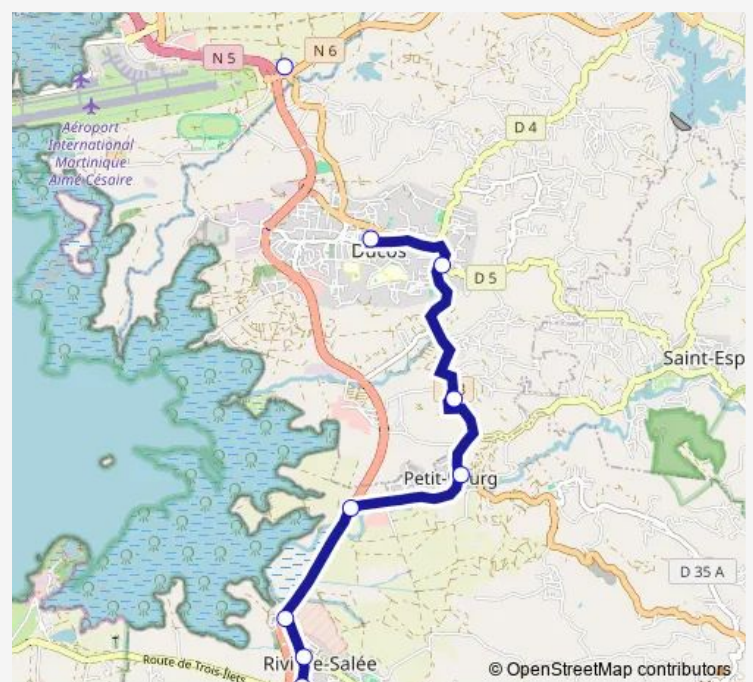

### Direction

Rivière Salée - Lycée Joseph Zobel — Ducos - Gare Routière

9 stops

[Open route schedule](#)

Rivière Salée - Lycée Joseph Zobel

Rivière Salée - Rd Pt La Laugier - Market - Cfa

Rivière Salée - Gare routière

### Route schedule

Rivière Salée - Lycée Joseph Zobel — Ducos - Gare Routière

Monday 17:15

Tuesday 17:15

Wednesday 17:15

Thursday 17:15

Friday 17:15

Saturday —

### Route info

Direction: Rivière Salée - Lycée Joseph Zobel

Stops: 9

Trip Duration: 0 hour 30 min

■ L-F — L-F - Rivière Salée / Petit Bourg / Ducos

## Route info

Direction: Rivière Salée - Rd Pt La Laugier - Market - Cfa

Stops: 9

Trip Duration: 0 hour 25 min