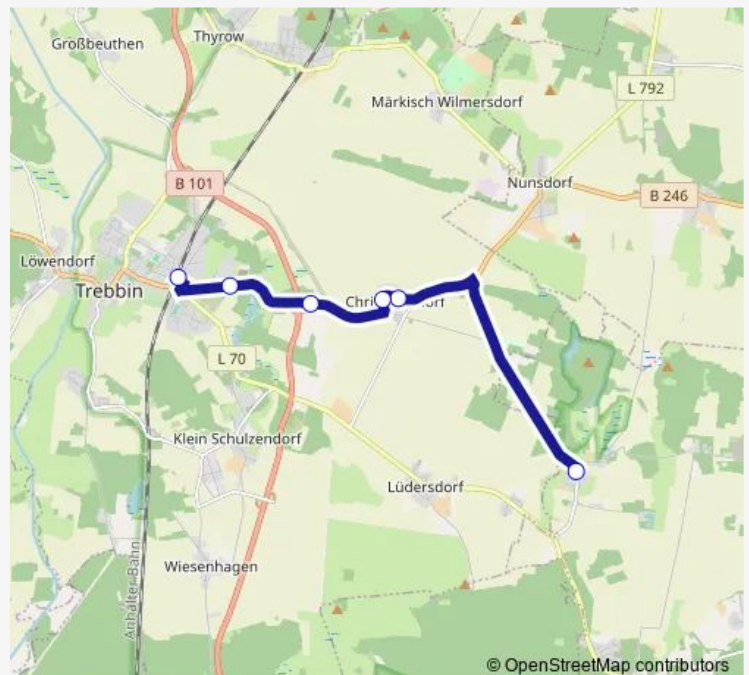

Trebbin, Höpfnerstr.

Trebbin, Gesundheitszentrum

### Route schedule

Gadsdorf, Dorfplatz — Trebbin, Gesundheitszentrum

Monday 13:52

Tuesday 13:52

Wednesday 13:52

Thursday 13:52

Friday 13:52

Saturday —

### Route info

Direction: Gadsdorf, Dorfplatz

Stops: 6

Trip Duration: 0 hour 15 min

760

## Direction

Trebbin, Gesundheitszentrum — Lüdersdorf (TF), Dorfstr.

13 stops

[Open route schedule](#)

Trebbin, Gesundheitszentrum

Trebbin, Bahnhofstr.

Trebbin, Schule

Trebbin, Weinberg