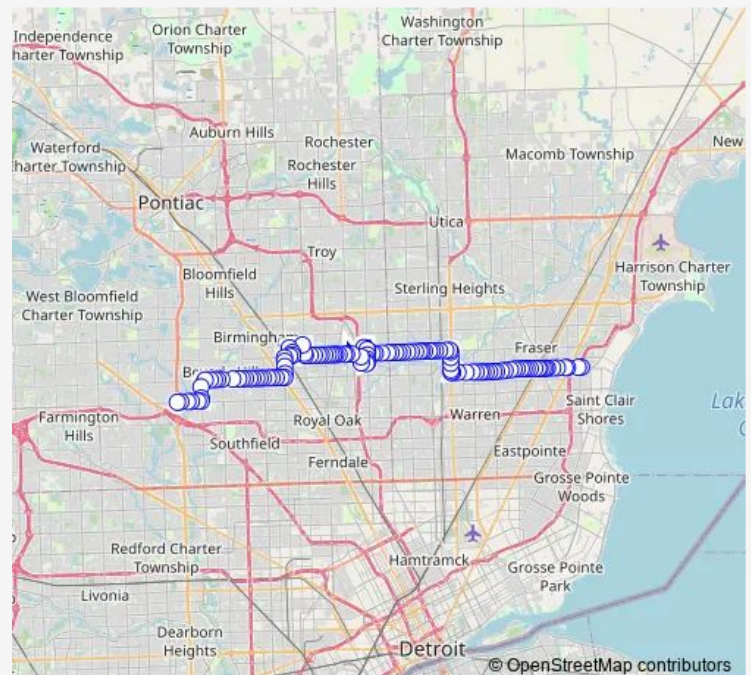

13 Mile RD + Grosebeck

13 Mile RD + Kendall

13 Mile RD + E Elodie

13 Mile RD + York

13 Mile RD + E Amurcon

13 Mile RD + W Amurcon

13 Mile RD + Mcnamee

13 Mile RD + Hayes

13 Mile RD + Gloede

13 Mile RD + Gardendale

13 Mile RD + Shawn

Route schedule

13 Mile RD + Flora — Telegraph & 12 Mile Meijer

Monday 04:45-21:16

Tuesday 04:45-21:16

Wednesday 04:45-21:16

Thursday 04:45-21:16

Friday 04:45-21:16

Saturday —

Sunday —

Route info

Direction: 13 Mile RD + Flora

Stops: 118

Trip Duration: 1 hour 10 min

760 — 13 Mile/14 Mile Crosstown

13 Mile RD + Schoenherr

13 Mile RD + Schoenherr

13 Mile RD + Nelson

13 Mile RD + Iroquois

13 Mile RD + Palomino

13 Mile RD + Roan

13 Mile RD + Hoover Ne