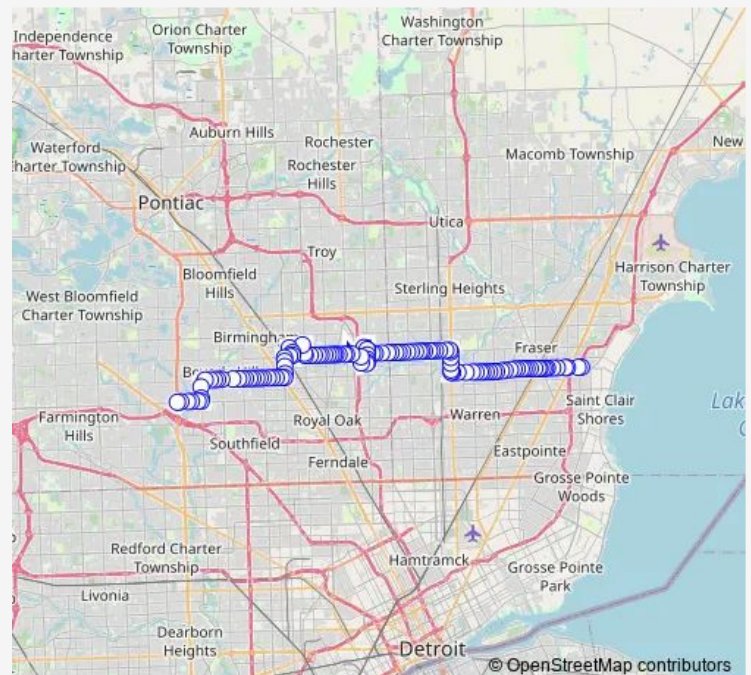

13 Mile RD + Grosebeck

13 Mile RD + Kendall

13 Mile RD + E Elodie

13 Mile RD + York

13 Mile RD + E Amurcon

13 Mile RD + W Amurcon

13 Mile RD + Mcnamee

13 Mile RD + Hayes

13 Mile RD + Gloede

13 Mile RD + Gardendale

13 Mile RD + Shawn

Route schedule

13 Mile RD + Flora — Telegraph & 12 Mile Meijer

Monday 04:45-21:16

Tuesday 04:45-21:16

Wednesday 04:45-21:16

Thursday 04:45-21:16

Friday 04:45-21:16

Saturday —

Sunday —

Route info

Direction: 13 Mile RD + Flora

Stops: 118

Trip Duration: 1 hour 10 min

760 — 13 Mile/14 Mile Crosstown

13 Mile RD + Schoenherr

13 Mile RD + Schoenherr

13 Mile RD + Nelson

13 Mile RD + Iroquois

13 Mile RD + Palomino

13 Mile RD + Roan

13 Mile RD + Hoover Ne