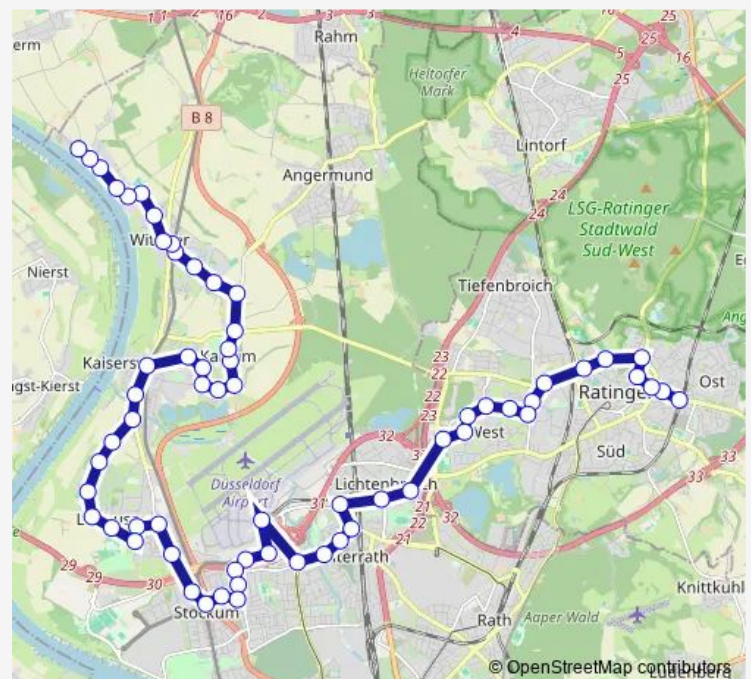

D-Alte Kalkumer Straße

D-Am Flugfeld

D-Edmund-Bertrams-Straße

Route schedule

D-Nordpark/Aquazoo — D-Roßpfad

Monday —

Tuesday —

Wednesday —

Thursday —

Friday —

Saturday 17:46-19:36

Sunday 15:03-19:03

Route info

Direction: D-Nordpark/Aquazoo

Stops: 36

Trip Duration: 0 hour 42 min

760

BusMaps

D-Zum Hohen Bröhl

D-Kalkum, Kirche

D-Schloss Kalkum

D-Einbrunger Straße

D-Buschgasser Weg

D-Friederike-Fliedner-Weg

D-Heinrich-Holtschneider-Weg

D-Wittlaer

D-Rheinweg

D-Kalkstraße

D-Grenzweg

D-Hinter den Kämpen

D-Zur Linde

D-Wasserwerksweg