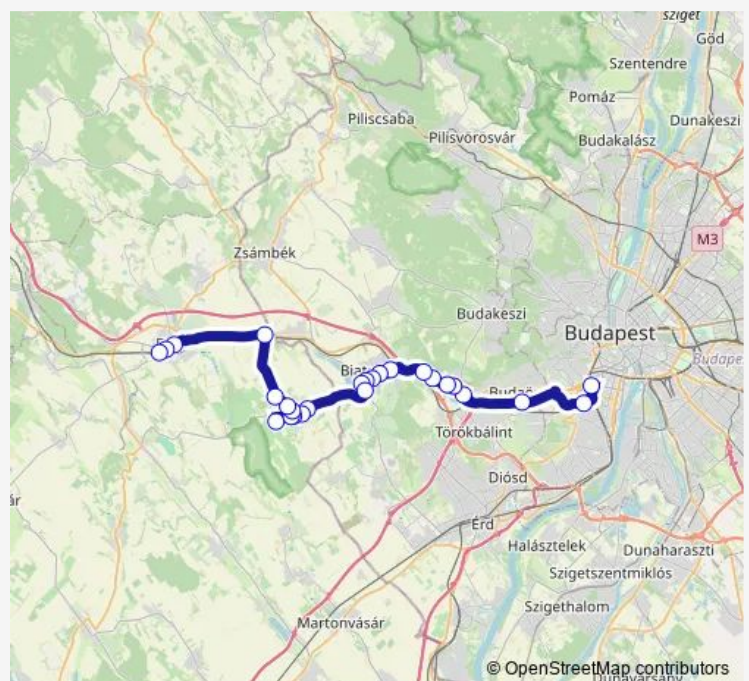

Bicske, vasútállomás bejárati út

Bicske, Műszaki áruház

Etyek, Háromrózsa-tanya

Etyek, Botpuszta

Etyek, Boti úti kiskertek

Etyek, Boti út

Etyek, Korda Filmstúdió

Etyek, autóbusz-forduló

Biatorbágy, Meggyfa utca

Biatorbágy, Vendel Park

Biatorbágy, Alpine

Budaörs, Ipari és Technológiai Park

Route schedule

Bicske, vasútállomás — Budapest, Kelenföld vasútállomás

Monday 11:45-21:45

Tuesday 11:45-21:45

Wednesday 11:45-21:45

Thursday 11:45-21:45

Friday 11:45-21:45

Saturday 11:45-21:45

Sunday 11:45-21:45

Route info

Direction: Bicske, vasútállomás

Stops: 27

Trip Duration: 1 hour 12 min

Biatorbágy, Premier Outlet

Budaörs, Tetra Pak

Budaörs, Benzinkút

Budapest, Péterhegyi út

Budapest, Borszéki utca

Budapest, Kelenföld vasútállomás

Direction