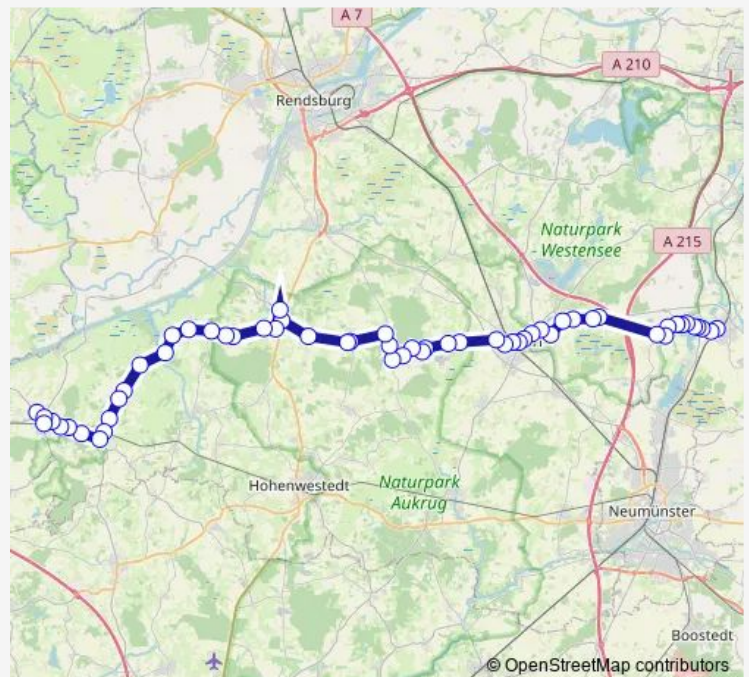

### Direction

Hamweddel Schule — Luhnstedt Am Sportplatz

11 stops

[Open route schedule](#)

Hamweddel Schule

Hamweddel Legan

Brinjahe Abzweig nach Embühren

Brinjahe Hauptstraße

Brinjahe Feuerwehr

Brinjahe Abzweig nach Embühren

Stafstedt Ochsenweg

Stafstedt Ort

Luhnstedt Meiereistraße

Luhnstedt Ortsmitte

Luhnstedt Am Sportplatz

### Route schedule

Hamweddel Schule — Luhnstedt Am Sportplatz

Monday 13:05-14:45

Tuesday 13:05-14:45

Wednesday 13:05-14:45

Thursday 13:05-14:45

Friday 13:05-14:45

Saturday —

### Route info

Direction: Hamweddel Schule

Stops: 11

Trip Duration: 0 hour 20 min

**Direction**

Gokels Nord — Bordesholm Gemeinschaftsschule

52 stops

[Open route schedule](#)