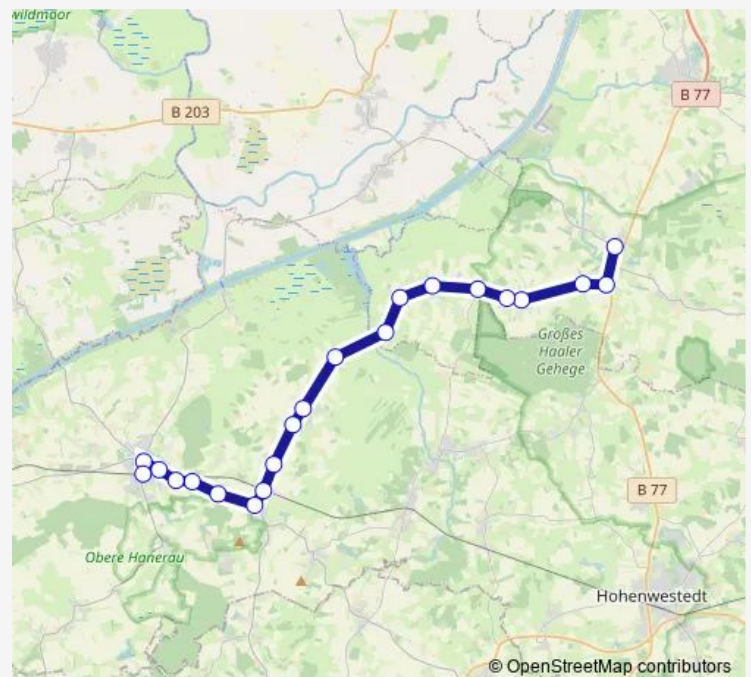

Luhnstedt, Am Sportplatz, Mast 1u

Route schedule

Hamweddell, Schule, Mast 1=6u — Luhnstedt, Am Sportplatz, Mast 1u

Monday 14:45

Tuesday 14:45

Wednesday 14:45

Thursday 14:45

Friday 14:45

Saturday 14:45

Sunday 14:45

Route info

Direction: Hamweddell, Schule, Mast 1=6u

Stops: 11

Trip Duration: 0 hour 20 min

760

Direction

Nortorf, ZOB/Bahnhof, Mast 5r — Hamweddel, Schule, Mast 1=6u

18 stops

[Open route schedule](#)

Nortorf, ZOB/Bahnhof, Mast 5r

Nortorf(b Neumünster) Gemeinschaftsschule

Nortorf, Am Schulwald, Mast 2o

Bargstedtermoor, Ost, Mast 1o

Bargstedtermoor, West, Mast 1o

Bargstedt, Am Denkmal, Mast 1l

Bargstedt, Am Dorfteich, Mast 1o

Bargstedt, Am Sportplatz, Mast 2u

Oldenhütten, Ziegeleiweg, Mast 1l

Oldenhütten, Dorfstraße, Mast 1o

Holtdorf, Alte Schule, Mast 2r