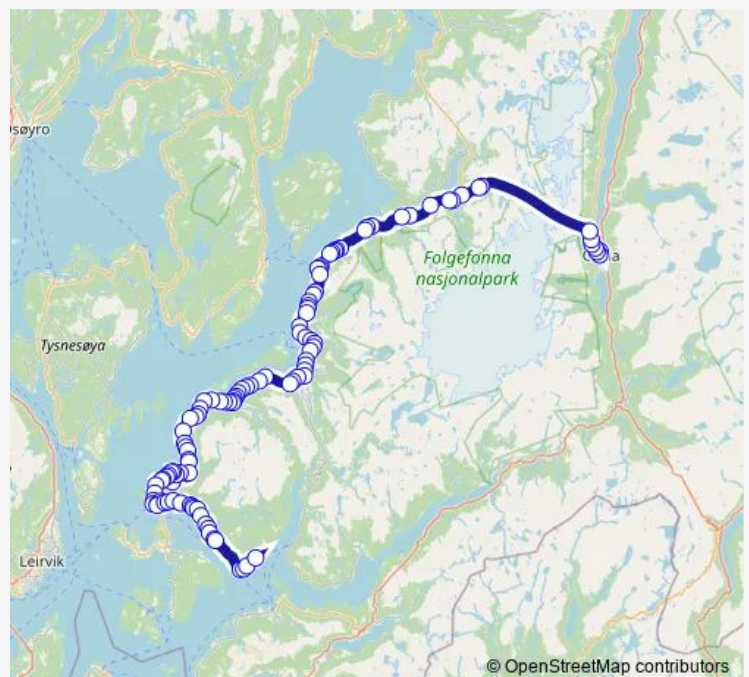

Valen sjukehus

Valen skule

Valen sentrum

Valen hestesenteret

Eikeberget Porsvik

Reset

Resetbrekka

Opsanger Sunde ferjekai

Stops: 82

Trip Duration: 1 hour 29 min

760 — Odda-Årsand-Rosendal-Husnes-Sunde-Utåker

BusMaps

Sundsvegen nr.76

Sunde gamle kai

Sunde skule

Rusabrekko