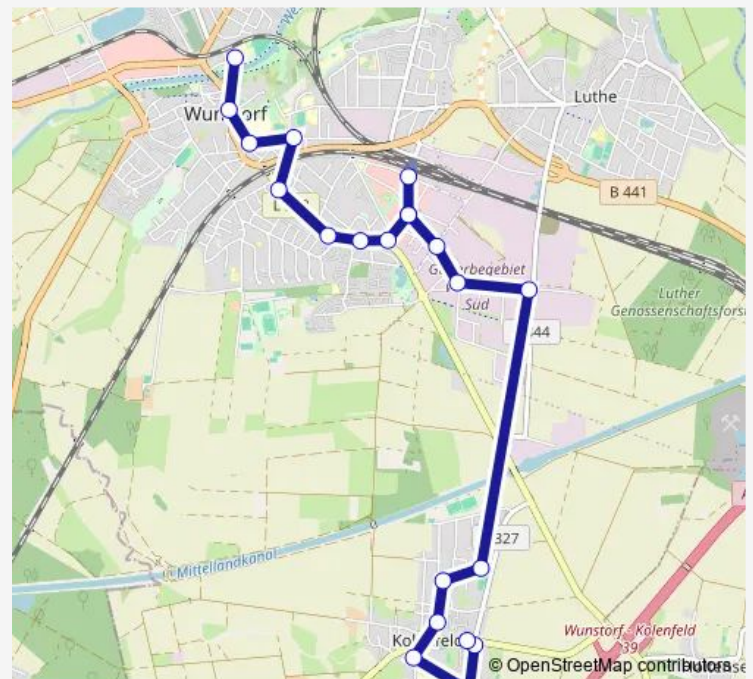

### Direction

Kolenfeld Auf dem Kampe — Wunstorf/Igs

11 stops

[Open route schedule](#)

Kolenfeld Auf dem Kampe

Wunstorf Eichriede

Wunstorf Albert-Einstein-Str.

Wunstorf W.-von-Siemens-Str.

Wunstorf Industriestraße

Wunstorf Bischof-Dietrich-Str.

Wunstorf Deisterweg

Wunstorf Am Hasenpfahl

Wunstorf Barneschulen

Wunstorf Rathaus

Wunstorf/Igs

### Route schedule

Kolenfeld Auf dem Kampe — Wunstorf/Igs

Monday 07:06

Tuesday 07:06

Wednesday 07:06

Thursday 07:06

Friday 07:06

Saturday —

### Route info

Direction: Kolenfeld Auf dem Kampe

Stops: 11

Trip Duration: 0 hour 24 min