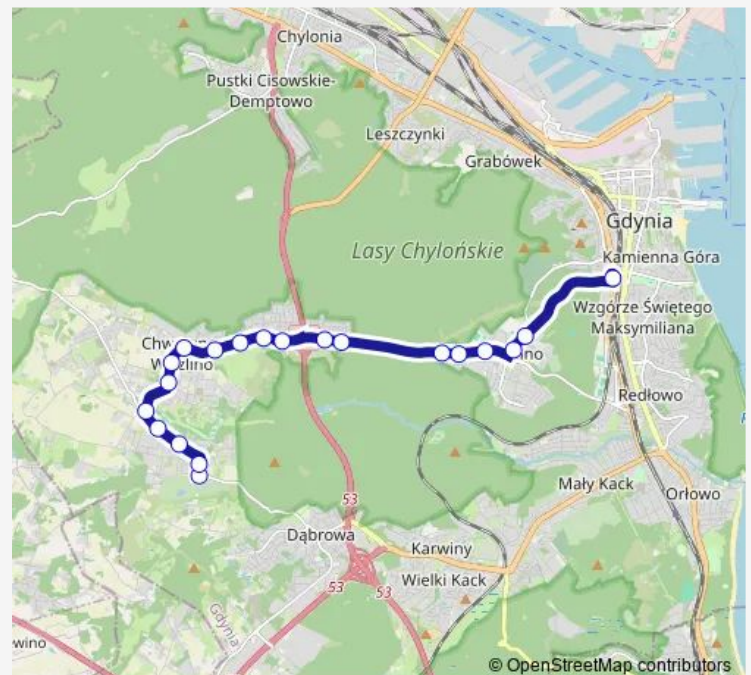

Friday 04:32

Saturday 04:48

Sunday —

Route info

Direction: Wiczlino Działki I 02

Stops: 20

Trip Duration: 0 hour 21 min

760 — . - Węzeł Franciszki Cegielskiej