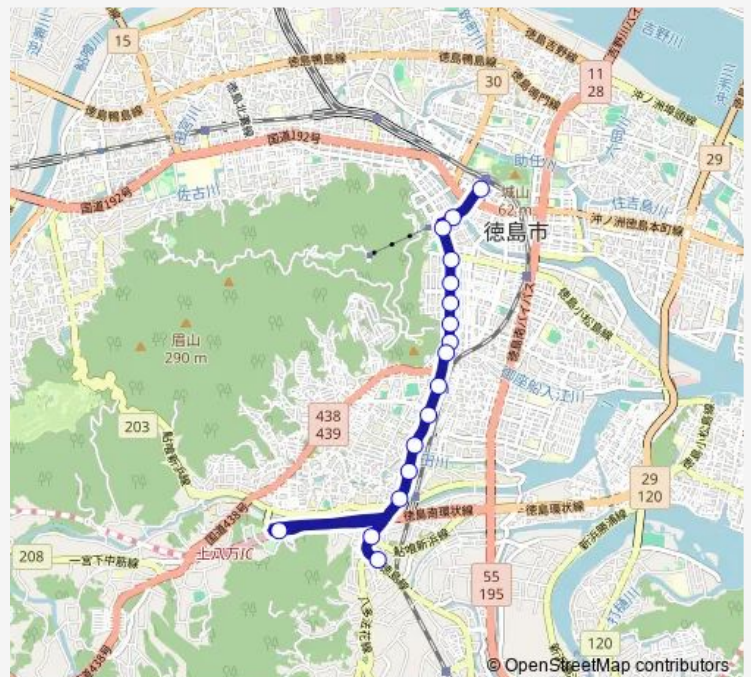

徳島駅前 — 法花 (回転場)

Monday 07:10-21:15

Tuesday 07:10-21:15

Wednesday 07:10-21:15

Thursday 07:10-21:15

Friday 07:10-21:15

Saturday 07:25-21:15

Sunday 07:25-21:15

Route info

Direction: 徳島駅前

Stops: 17

Trip Duration: 0 hour 21 min

Direction

法花 (回転場) — 徳島駅前 (降車専用)

16 stops

[Open route schedule](#)