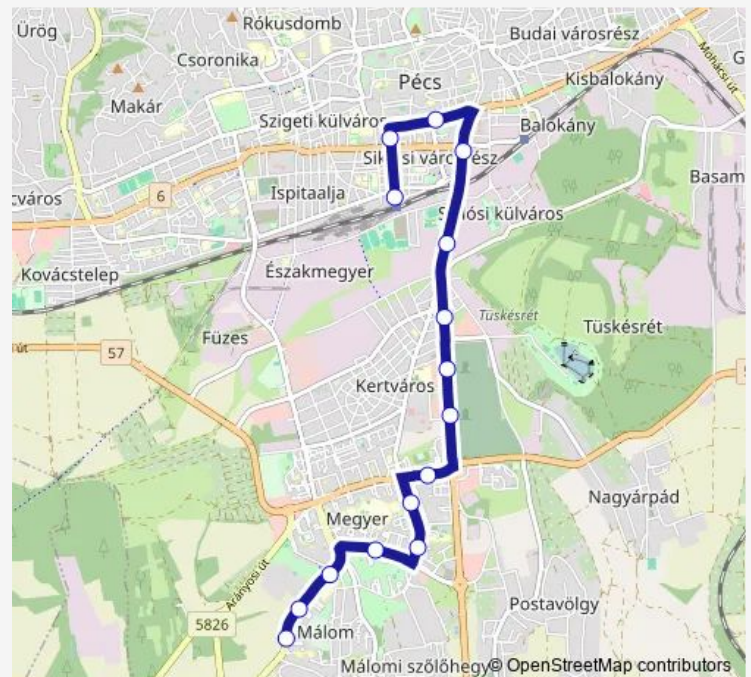

**Bus 73y Főpályaudvar - Malomvölgyi út**[Go to website](#)**Direction**

undefined — undefined

0 stops

[Open route schedule](#)**Route schedule**

undefined — undefined

Monday 19:50

Tuesday 19:50

Wednesday 19:50

Thursday 19:50

Friday 19:50

Saturday 05:01-19:20

Sunday 05:01-19:20

**Route info**

Direction:

Stops: 0

Trip Duration: – min

73y — Főpályaudvar - Malomvölgyi út

## Direction

Főpályaudvar — Malomvölgyi út

24 stops

[Open route schedule](#)

Főpályaudvar

Zsolnay-szobor

Árkád

Autóbusz-állomás