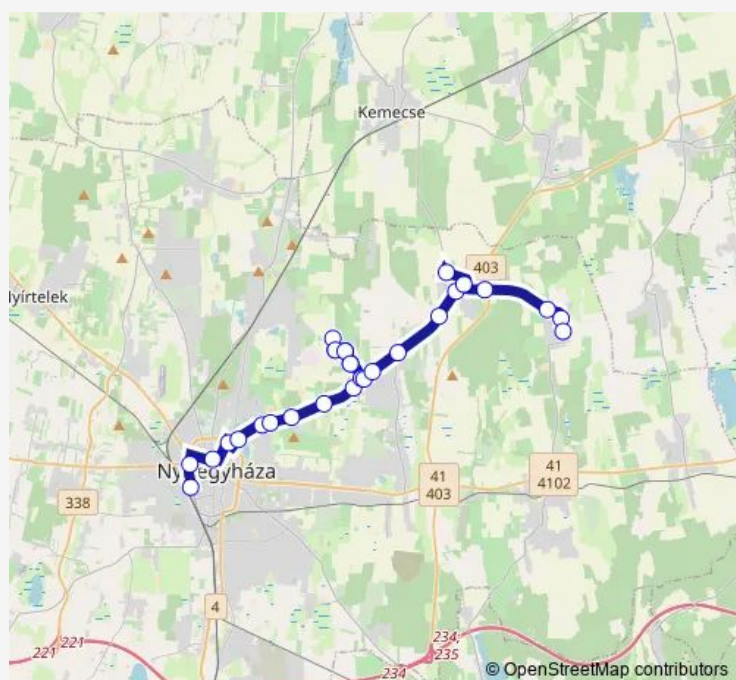

Nyírpazony, alsó

Nyíregyháza, Mikó tanya

Nyíregyháza, Kőlapos bejárati út

### Route schedule

Sényő, autóbusz-forduló — Nyíregyháza, autóbusz-állomás

Monday	06:35-18:43
Tuesday	06:20-18:43
Wednesday	06:20-18:43
Thursday	06:20-18:43
Friday	06:20-18:43
Saturday	08:20-15:18
Sunday	—

### Route info

Direction: Sényő, autóbusz-forduló

Stops: 27

Trip Duration: 0 hour 40 min

4205 — Nyíregyháza - Nyírtura - Sényő

Nyíregyháza, Bevásárlóközpontok

Nyíregyháza, Nád utca

Nyíregyháza, Pazonyi tér

## Direction

Nyíregyháza, autóbusz-állomás — Sényő, autóbusz-forduló

29 stops

[Open route schedule](#)

Nyíregyháza, autóbusz-állomás

Nyíregyháza, Mező utca 5.

Nyíregyháza, Vay Ádám körút

Nyíregyháza, Pazonyi tér