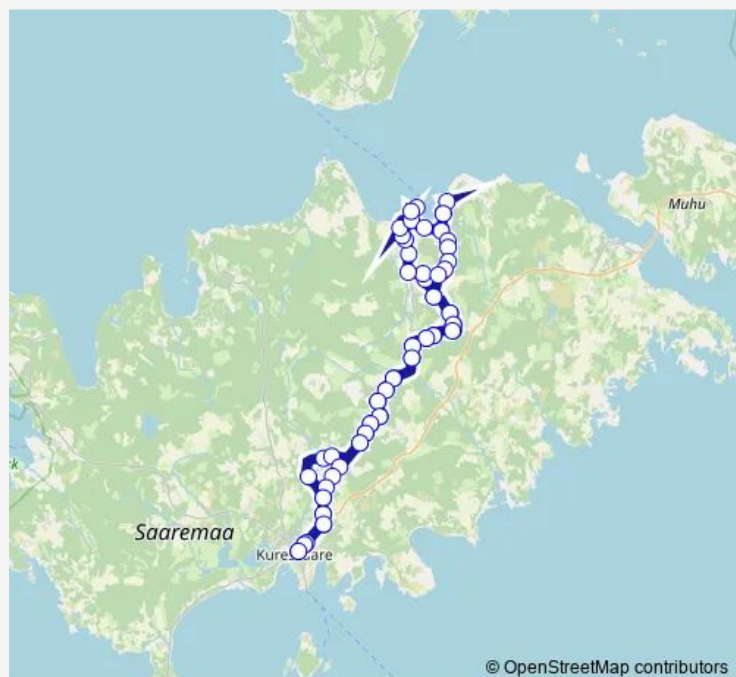

### Route info

Direction: Kuressaare

Stops: 69

Trip Duration: 2 hour 0 min

© OpenStreetMap contributors

Koikla

Metsäääre

Pärsama