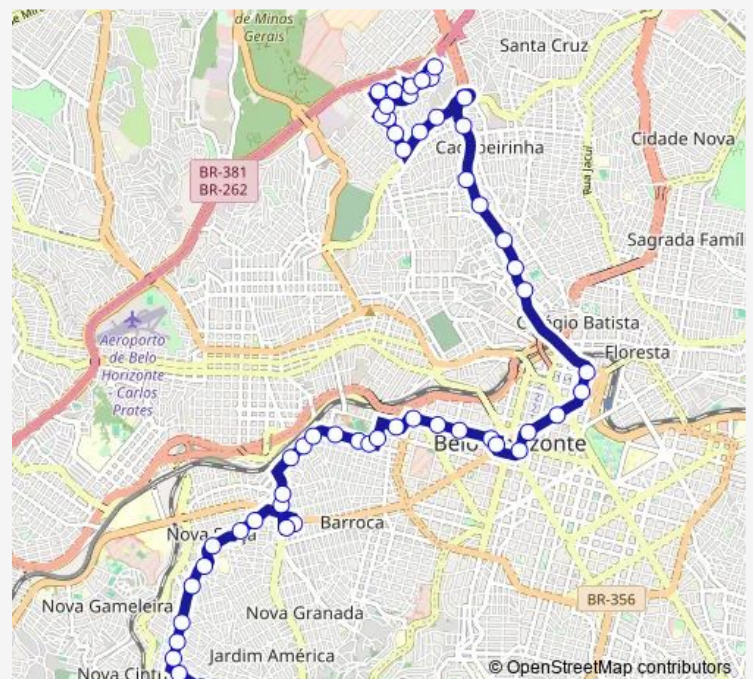

Thursday 04:10-02:40⁺¹

Friday 04:10-02:40⁺¹

Saturday 00:25-02:40⁺¹

Sunday 00:25-02:40⁺¹

Route info

Direction: Rua Alexandre Siqueira 140

Stops: 54

Trip Duration: 0 hour 48 min

Avenida Amazonas 927

Avenida Amazonas 491

Rua Espirito Santo 285

Rua Espirito Santo 35

Avenida Presidente Antonio Carlos 618

Avenida Presidente Antonio Carlos 970

Avenida Presidente Antonio Carlos 1280

Avenida Presidente Antonio Carlos 1694

Avenida Presidente Antonio Carlos 2176

Avenida Presidente Antonio Carlos 2782

Avenida Bernardo De Vasconcelos 89

Avenida Americo Vespucio 570

Avenida Americo Vespucio 480

Rua Henrique Dias 340

Rua Henrique Dias 544

Sunday 02:40-01:20⁺¹

Route info

Direction: Rua Alexandre Siqueira 140

Stops: 49

Trip Duration: 0 hour 48 min

Avenida Amazonas 1445

Avenida Bias Fortes 1536

Rua Mato Grosso, 87