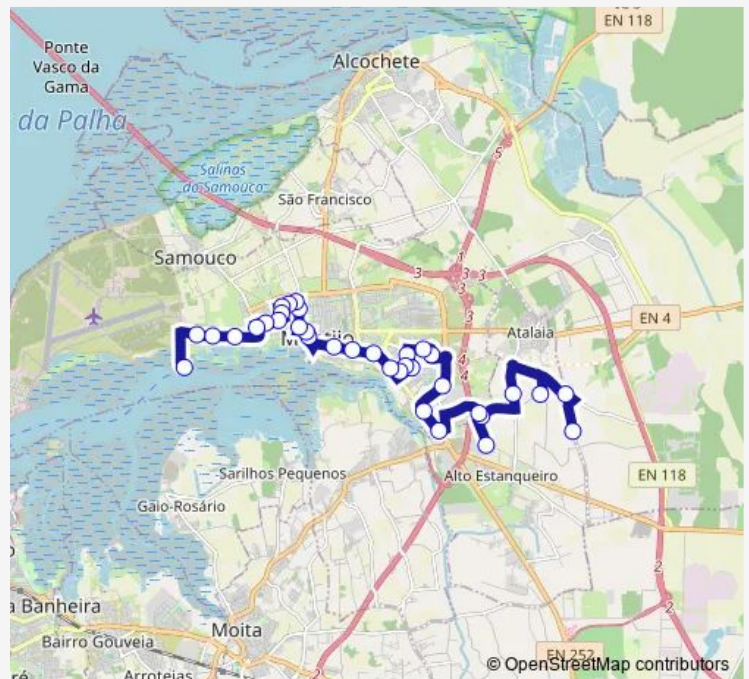

Bela Vista (R Fernão Magalhães 61)

Bela Vista (EN 5) Semáforos

Rua José Joaquim Marques (X) Rua Alexandre Bell

Rua José Joaquim Marques (Policlínica)

Rua José Joaquim Marques 91

**Route schedule**

Estr DO Brejo Comprido 4307 — Cais do Seixalinho (Terminal Fluvial) P1

Monday 07:30-17:00

Tuesday 07:30-17:00

Wednesday 07:30-17:00

Thursday 07:30-17:00

Friday 07:30-17:00

Saturday —

Sunday —

**Route info**

Direction: Estr DO Brejo Comprido 4307

Stops: 35

Trip Duration: 0 hour 55 min

4205 — Bairro do Charqueirão - Montijo (Terminal Fluvial) via Vale Porim **BusMaps**

Montijo (PÇ Gomes Freire Andrade)Term P5

Avenida dos Pescadores 70

## Route info

Direction: Cais do Seixalinho (Terminal Fluvial) P1

Stops: 39

Trip Duration: 0 hour 55 min

Afonsoeiro (AL Zeca Afonso 253)

Avenida Pedro Nunes (Escola)

Afonsoeiro (Alto Vinhas Grandes 745)

Afonsoeiro (AV Pedro Nunes 968)