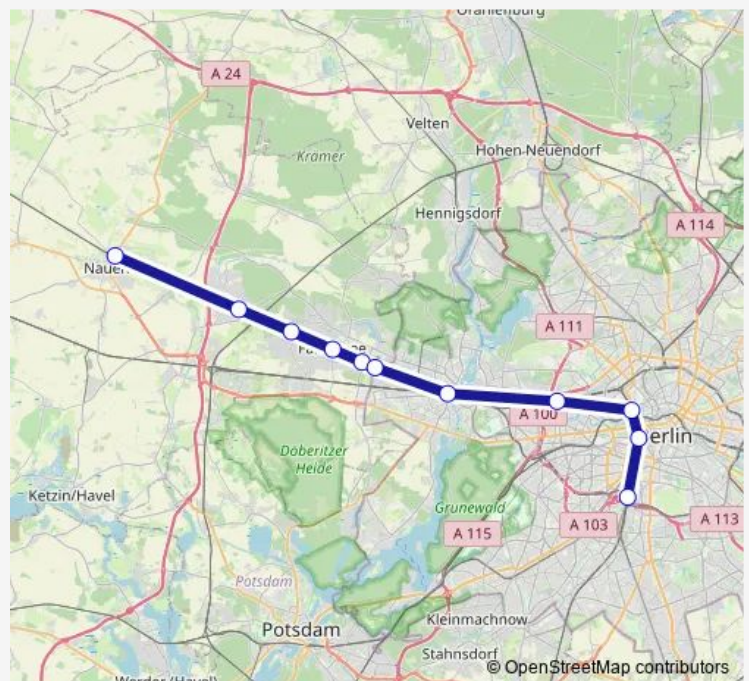

S Südkreuz Bhf (Berlin)

Route schedule

Nauen, Bahnhof — S Südkreuz Bhf (Berlin)

Monday 07:08-21:08

Tuesday 07:08-21:08

Wednesday 07:08-21:08

Thursday 07:08-21:08

Friday 07:08-21:08

Saturday 07:08-21:08

Sunday 07:08-21:08

Route info

Direction: Nauen, Bahnhof

Stops: 11

Trip Duration: 0 hour 46 min

■ RB10

BusMaps

Direction

S Südkreuz Bhf (Berlin) — Nauen, Bahnhof

11 stops

[Open route schedule](#)

S Südkreuz Bhf (Berlin)

S+U Potsdamer Platz Bhf (Berlin)

S+U Berlin Hauptbahnhof

S+U Jungfernheide Bhf (Berlin)