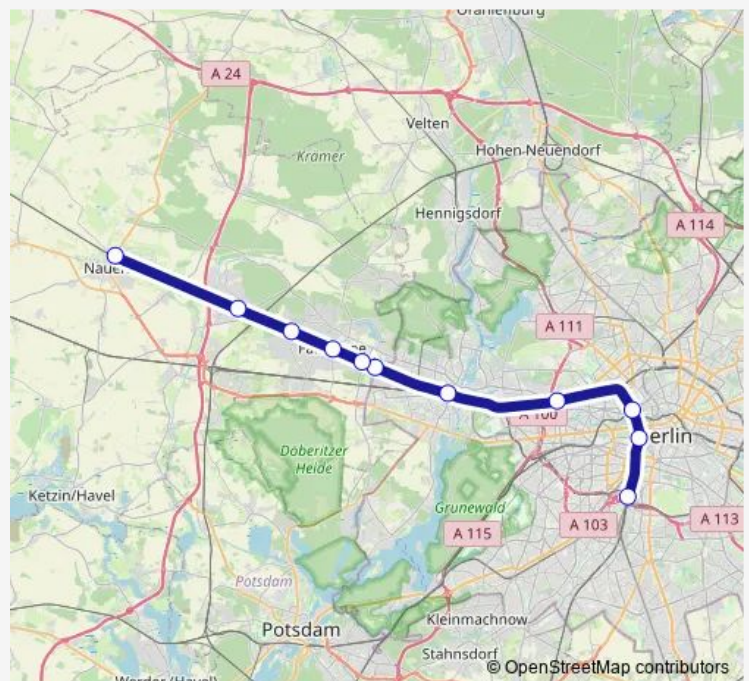

S Südkreuz Bhf (Berlin)

Route schedule

Nauen, Bahnhof — S Südkreuz Bhf (Berlin)

Monday 07:08-21:08

Tuesday 07:08-21:08

Wednesday 07:08-21:08

Thursday 07:08-21:08

Friday 07:08-21:08

Saturday 07:08-21:08

Sunday 07:08-21:08

Route info

Direction: Nauen, Bahnhof

Stops: 11

Trip Duration: 0 hour 47 min

■ RB10

BusMaps

Direction

S Südkreuz Bhf (Berlin) — Nauen, Bahnhof

11 stops

[Open route schedule](#)

S Südkreuz Bhf (Berlin)

S+U Potsdamer Platz Bhf (Berlin)

S+U Berlin Hauptbahnhof

S+U Jungfernheide Bhf (Berlin)