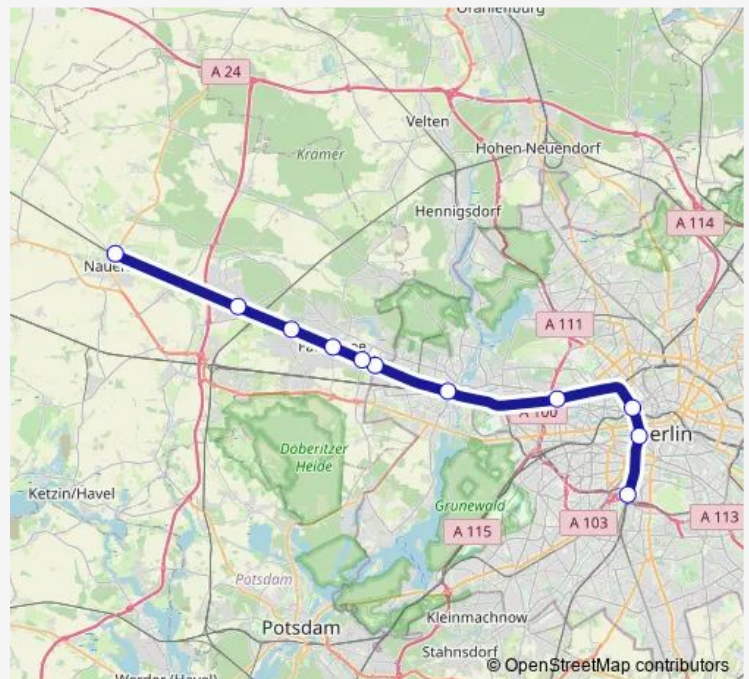

Seegefeld, Bahnhof

Berlin, Albrechtshof Bhf

S Spandau Bhf (Berlin)

S+U Jungfernheide Bhf (Berlin)

S+U Berlin Hauptbahnhof

S+U Potsdamer Platz Bhf (Berlin)

S Südkreuz Bhf (Berlin)

Route schedule

Nauen, Bahnhof — S Südkreuz Bhf (Berlin)

Monday 07:08-21:08

Tuesday 07:08-21:08

Wednesday 07:08-21:08

Thursday 07:08-21:08

Friday 07:08-21:08

Saturday 07:08-21:08

Sunday 07:08-21:08

Route info

Direction: Nauen, Bahnhof

Stops: 11

Trip Duration: 0 hour 47 min

Direction

S Südkreuz Bhf (Berlin) — Nauen, Bahnhof

11 stops

[Open route schedule](#)