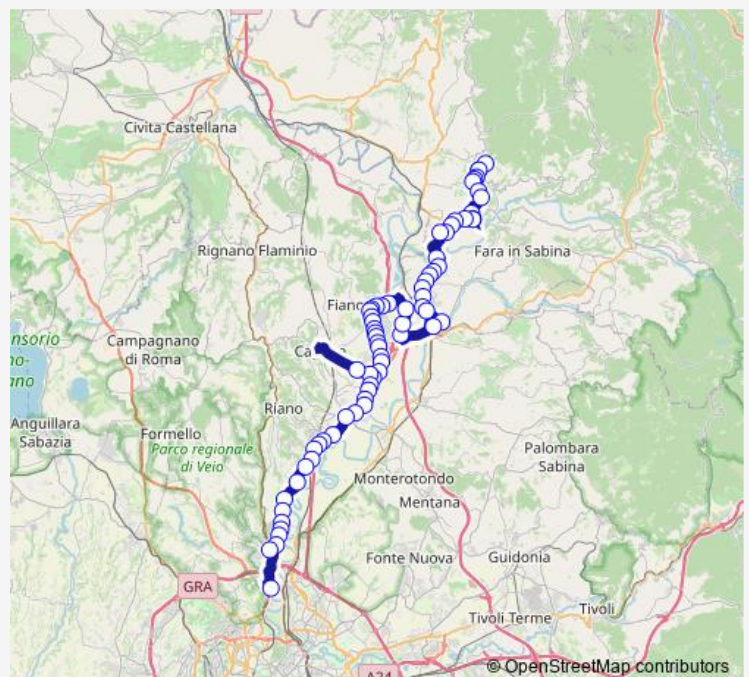

Route schedule

Poggio Mirteto | Viale De Vito # f2445 — Roma | Saxa Rubra (Arrivi) # f1494

Monday	14:10
Tuesday	14:10
Wednesday	14:10
Thursday	14:10
Friday	14:10
Saturday	—
Sunday	—

Route info

Direction: Poggio Mirteto | Viale De Vito # f2445

Stops: 69

Trip Duration: 1 hour 43 min

■ Pm203a — Poggio Mirteto - Roma Saxa Rubra # Pm203a

Montopoli | Via Passo Corese (Km 5) # f10207

Fara Sabina | Via Passo Corese Via Case Sparse # f10208

Fara Sabina | Ist. Superiore A.Moro # f10209

Fara Sabina | Via Passo Corese Via Amazon # f10210

Fara Sabina | Via Ternana Via Matteotti # f10019

Montelibretti | Stazione FS # f9958

Fiano | Via Procoio Via S. Sebastiano # f10042

Fiano | Via Procoio, 31 # f10041

Fiano | Via Tiberina Via Togliatti # f10521

Fiano | Via Tiberina Via Sport # f10522

Fiano | Via Tiberina Via Venezia # f10523

Fiano | Via Tiberina Via Firenze # f10524

Fiano | Via Tiberina Via Genova # f10525