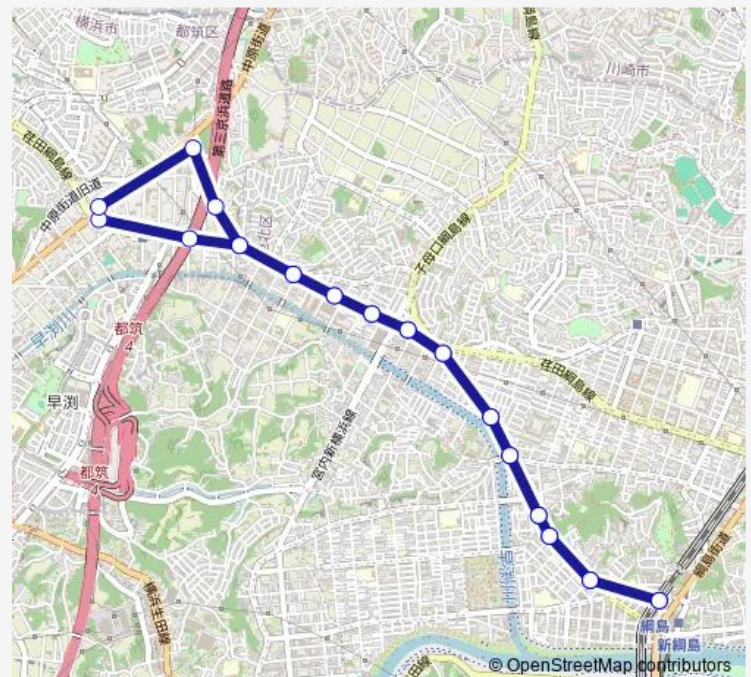

Saturday 08:20-21:30

Sunday 08:42-21:30

Route info

Direction: 網島駅

Stops: 29

Trip Duration: 0 hour 45 min

高田駅前

高田交差点