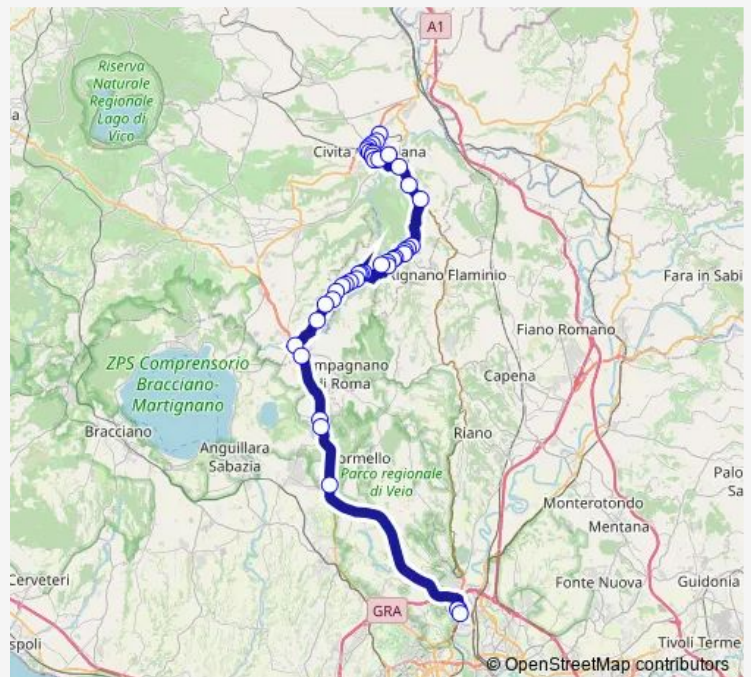

Faleria | Via Calcata Via De Gasperi # f2139

Faleria | Banditaccia # f2140

Calcata | Via Ferrauti # f2141

Calcata | Via Mameli # f2142

Route schedule

Civita | Via Terni Via Palombara # f2358 — Roma | Saxa Rubra (Arrivi) # f1494

| | |
|-----------|-------------|
| Monday | 04:55 |
| Tuesday | 04:55 |
| Wednesday | 04:55 |
| Thursday | 04:55 |
| Friday | 04:55 |
| Saturday | 04:55-06:05 |
| Sunday | — |

Route info

Direction: Civita | Via Terni Via Palombara # f2358

Stops: 42

Trip Duration: 1 hour 25 min

Civita Castellana - Roma Saxa Rubra # Cc101a

Calcata | Via Circonvallazione Via Mandolina # f2143

Calcata | Borgo Vecchio # f2144

Mazzano | Via Calcata Via Vignacce # f2145