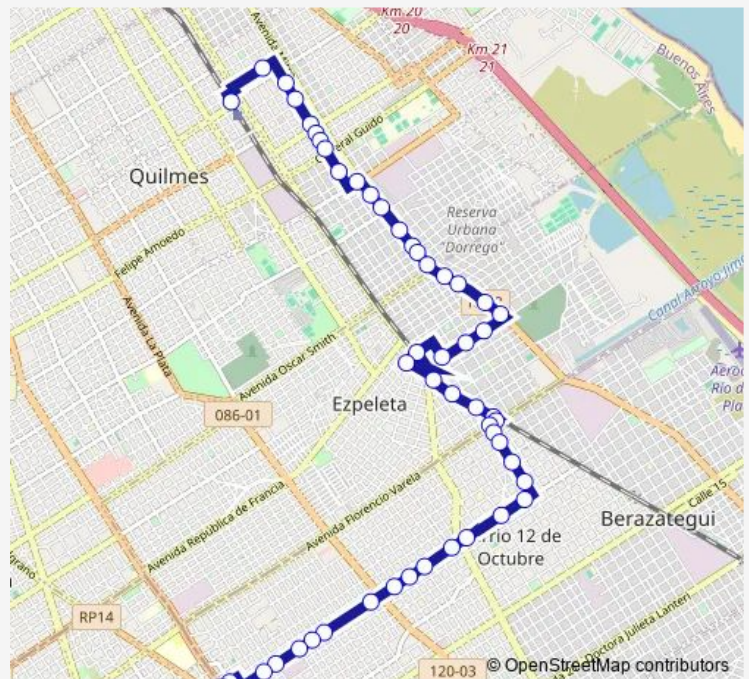

Bus 219R5 Jpbsas219

[Go to website](#)

Direction

Alsina 1-30 — Calle 6 1-68

50 stops

[Open route schedule](#)

Alsina 1-30

Nicolás Videla 237

Thursday 05:25-21:45

Friday 05:25-21:45

Saturday 05:55-21:07

Sunday 06:46-21:18

Route info

Direction: Alsina 1-30

Stops: 50

Trip Duration: 0 hour 45 min

219R5 — Jpbsas219

LA Guarda 500-598

LA Guarda 300-398

Hipólito Yrigoyen 4699-4769

Colombia 27-99

Avenida SAN Martín 5083

Avenida SAN Martín 5275

Avenida SAN Martín 5443