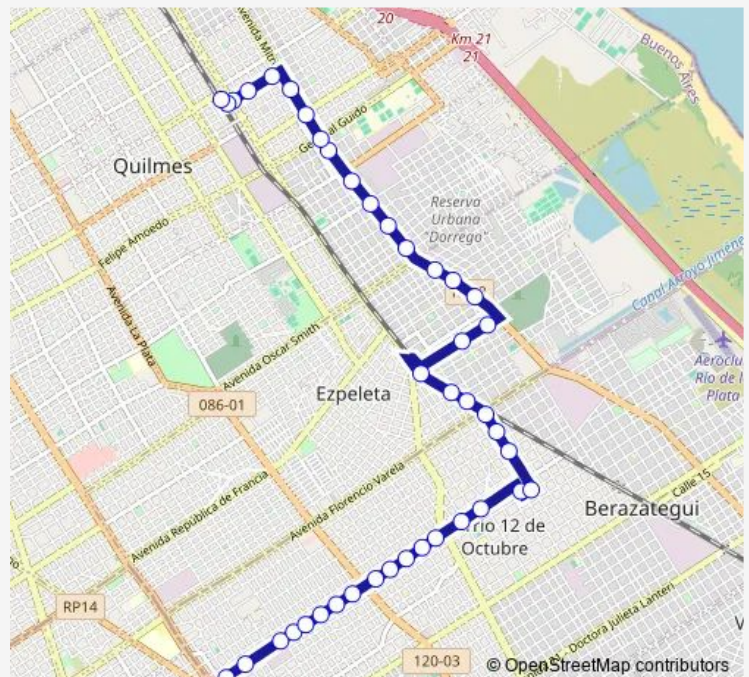

Bus 219R5 Jpbsas219

[Go to website](#)

Direction

Cruce Florencio Varela 167 — Gaboto 600-648

41 stops

[Open route schedule](#)

Cruce Florencio Varela 167

Calle 7 449-499

Calle 138 200-276

Calle 138 1-99

Avenida SAN Martín 5500-5698

Route schedule

Cruce Florencio Varela 167 — Gaboto 600-648

Monday 05:25-21:45

Tuesday 05:25-21:45

Wednesday 05:25-21:45

Thursday 05:25-21:45

Friday 05:25-21:45

Saturday 05:55-21:07

Sunday 06:46-21:18

Route info

Direction: Cruce Florencio Varela 167

Stops: 41

Trip Duration: 0 hour 45 min

219R5 — Jpbsas219

Avenida SAN Martín 5300-5398

Avenida SAN Martín 5100-5198

RÍO Gallegos 500-598

RÍO Gallegos 775-799

Avenida Mitre 4708-4780

Avenida Mitre 4400-4448

Avenida Mitre 4242