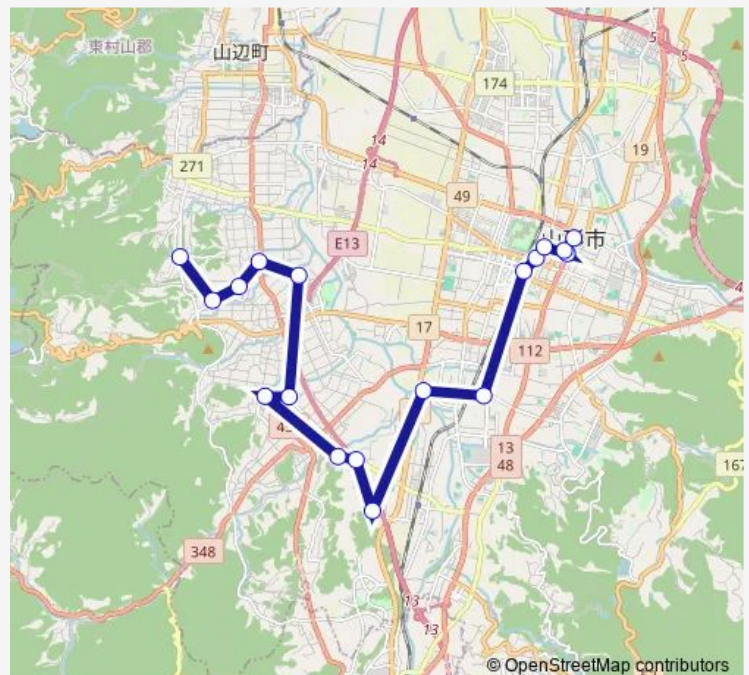

Direction

農業試験場前 — 市役所前

18 stops

[Open route schedule](#)

農業試験場前

長根集会所前

長岡公民館前

村木沢コミュニティセンター

山形駅前

篠田総合病院

至誠堂総合病院

七日町

市立病院済生館

市役所前

Route schedule

農業試験場前 — 市役所前

Monday —

Tuesday 08:35-10:35

Wednesday —

Thursday —

Friday —

Saturday —

Sunday —

Route info

Direction: 農業試験場前

Stops: 18

Trip Duration: 1 hour 0 min

Direction

市役所前 — 農業試験場前

17 stops

[Open route schedule](#)

市役所前