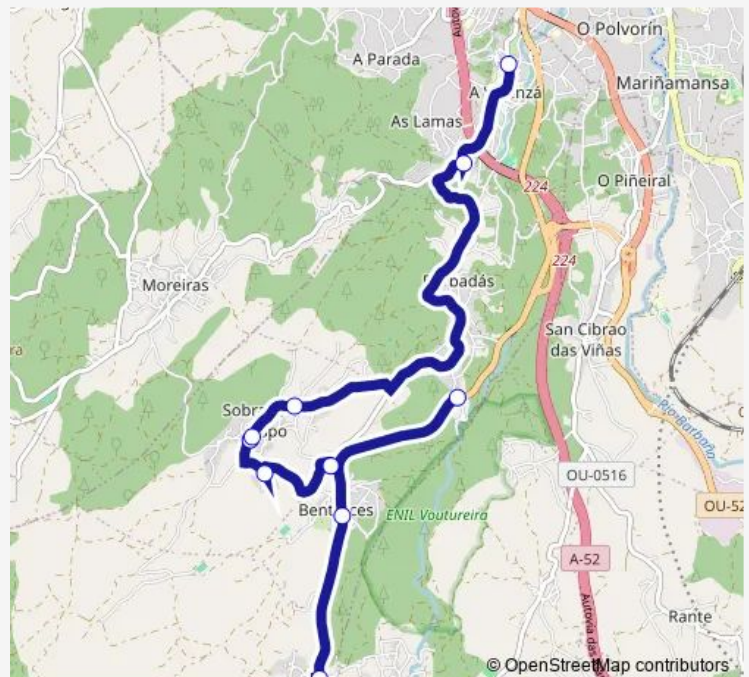

Bentraces (marquesiña Pe

Sobrado do Bispo -Rúa do

Sobrado (Alén)

Sobrado

Sobrado (San Xoan)

Ceip Plurilingüe O Ruxido

A Valenzá 4-Avda. Celanov

Route schedule

Route info

Direction: Ponton

Stops: 10

Trip Duration: 0 hour 31 min

■ XG707001 — A Valenzá 4-Pontón

BusMaps

Direction

A Valenzá 4-Avda. Celanov — Ponton

10 stops

[Open route schedule](#)

A Valenzá 4-Avda. Celanov

Ceip Plurilingüe O Ruxido

Sobrado (San Xoan)

Sobrado

Sobrado (Alén)

Sobrado do Bispo -Rúa do

Wednesday 15:25

Thursday 15:25

Friday 15:25

Saturday —

Sunday —

Route info

Direction: A Valenzá 4-Avda. Celanov

Stops: 10