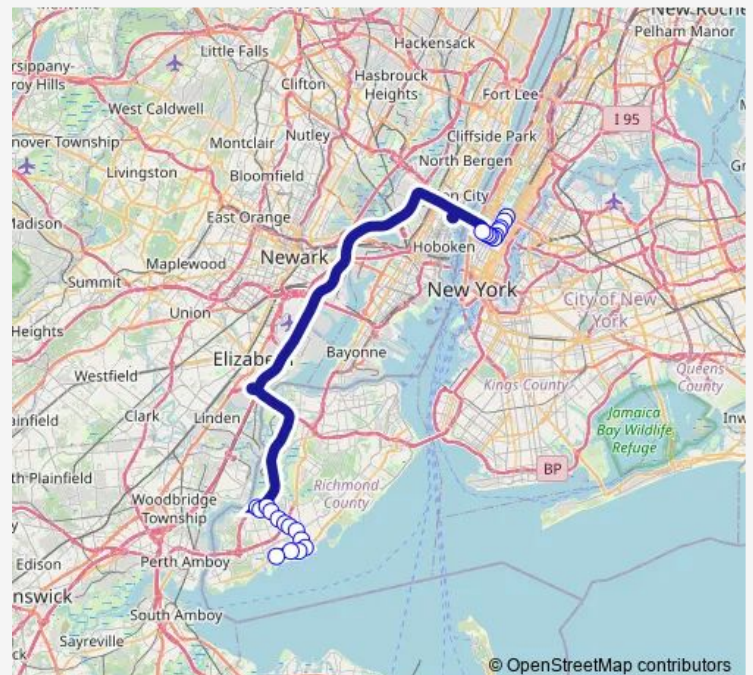

Arthur Kill Rd/Arden Av

Arthur Kill Rd/West Shore Ex

W 34 St/9 Av

W 34 St/8 Av

W 34 St/7 Av

W 34 St/Broadway

E 34 St/5 Av

Madison Av/E 37 St

Thursday 05:00-08:00

Friday 05:00-08:00

Saturday —

Sunday —

Route info

Direction: Hylan Bl/Luten Av

Stops: 22

Trip Duration: 1 hour 18 min

■ Sim23 — SIM 23 Prince's Bay - Midtown Manhattan

BusMaps

Direction

5 Av/W 59 St — Hylan Bl/Luten Av

23 stops

[Open route schedule](#)

5 Av/W 59 St

5 Av/W 54 St