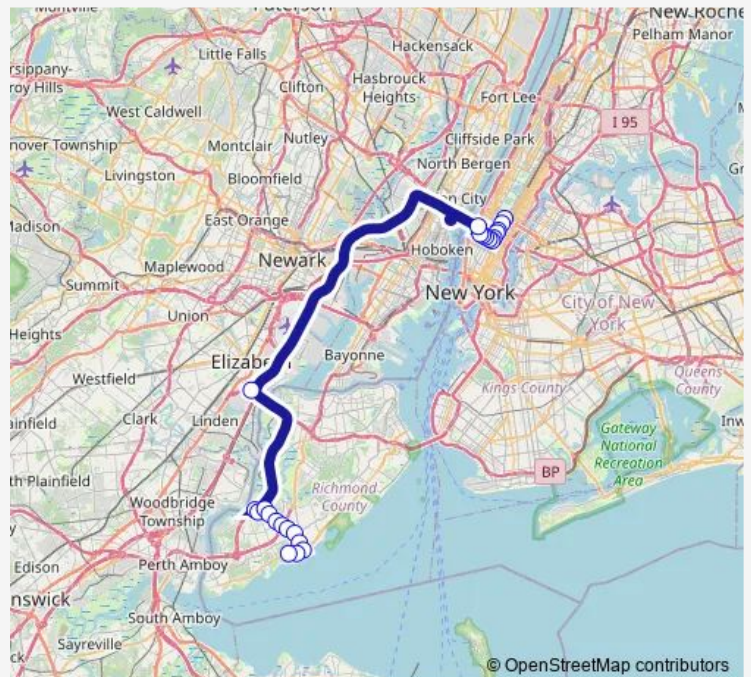

Veterans RD East/Arthur Kill Rd

N.J. Tpke/route 439 (N.B.)

W 34 ST/9 Av

W 34 ST/8 Av

W 34 ST/7 Av

W 34 ST/Broadway

E 34 ST/5 Av

Madison AV/E 37 St

Thursday 05:00-08:00

Friday 05:00-08:00

Saturday —

Sunday —

Route info

Direction: Hylan Blvd/Poillon Av

Stops: 22

Trip Duration: 1 hour 12 min

Direction

5 AV/W 59 St — Hylan Blvd/Poillon Av

24 stops

[Open route schedule](#)

5 AV/W 59 St

5 AV/W 54 St

5 AV/W 46 St

5 AV/W 43 St

Wednesday 15:00-18:30

Thursday 15:00-18:30

Friday 15:00-18:30

Saturday —

Sunday —

Route info

Direction: 5 AV/W 59 St

Stops: 24