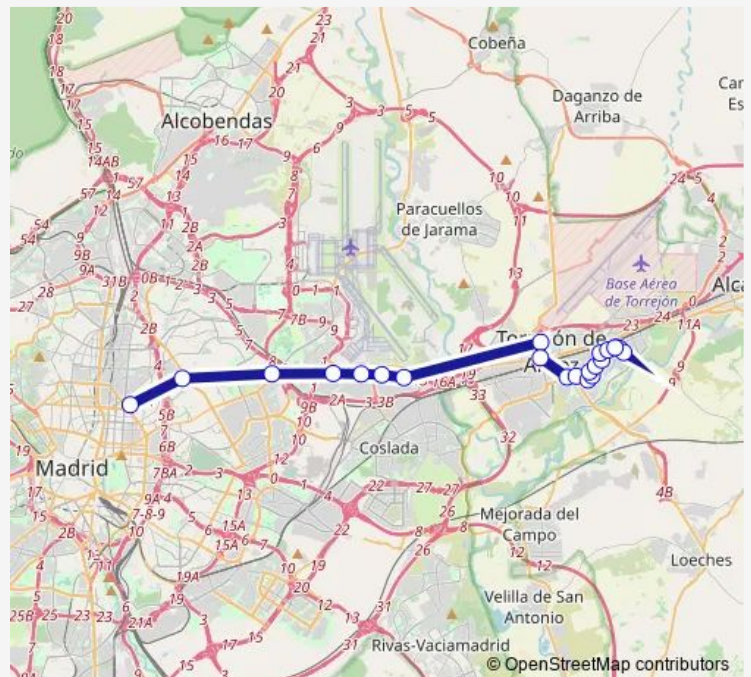

Bus ALSA - 224a Mamam 224a Madrid-Tardoz Mancha Amar

[Go to website](#)

Direction

Madrid (Intercam Av.America) — Mancha Amarilla Urb Torreon

22 stops

[Open route schedule](#)

Madrid (Intercam Av.America)

Madrid (Puente De La Cea)

Torrejon - Mancha Amarilla

Torrejon - Joan Miro-Juan Gris

Route schedule

Madrid (Intercam Av.America) — Mancha Amarilla Urb Torreon

Monday 07:00-23:00

Tuesday 07:00-23:00

Wednesday 07:00-23:00

Thursday 07:00-23:00

Friday 07:00-22:45

Saturday 06:50-23:00

Sunday 07:05-23:00

Route info

Direction: Madrid (Intercam Av.America)

Stops: 22

Trip Duration: 0 hour 45 min

Torrejon - Joanmiro-Marianoben