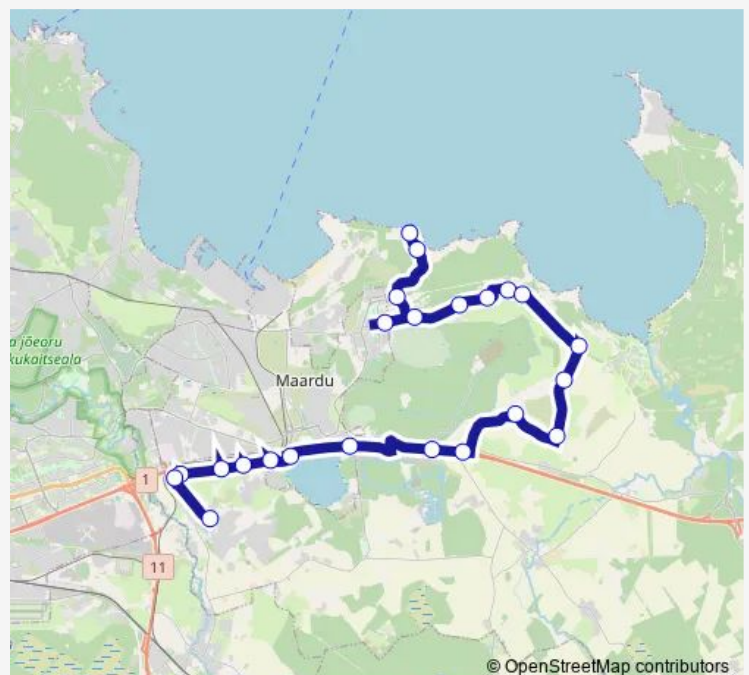

### Direction

Kütte — Loo

23 stops

[Open route schedule](#)

- Kütte
- Mäeotsa tee
- Saviranna tee
- Vanapere
- Nõmme
- Rüütli
- Ülgase
- Koljunuki
- Kostiranna
- Mäealuse tee
- Rohkvahe
- Hõbemäe
- Rebala
- Kostivere tee
- Ületee
- Maardu mõisa tee
- Maardu järv
- Kogre
- Liivamäe
- Vibeliku
- Loovälja tee

### Route schedule

Kütte — Loo

Monday	06:50
Tuesday	06:50
Wednesday	06:50
Thursday	06:50
Friday	06:50
Saturday	—
Sunday	—

### Route info

Direction: Kütte

Stops: 23

Trip Duration: 0 hour 50 min

J15 — Kallavere - Ülgase - Saviranna - Rebala - Loovälja tee - Loo **BusMaps**

Loo tee

Loo

J15 Bus time schedules and route maps are available in an offline PDF at [busmaps.com](https://busmaps.com). Use the [busmaps.com](https://busmaps.com) website to see live bus times, train schedule or subway schedule, and step-by-step directions for all public transit in Maardu