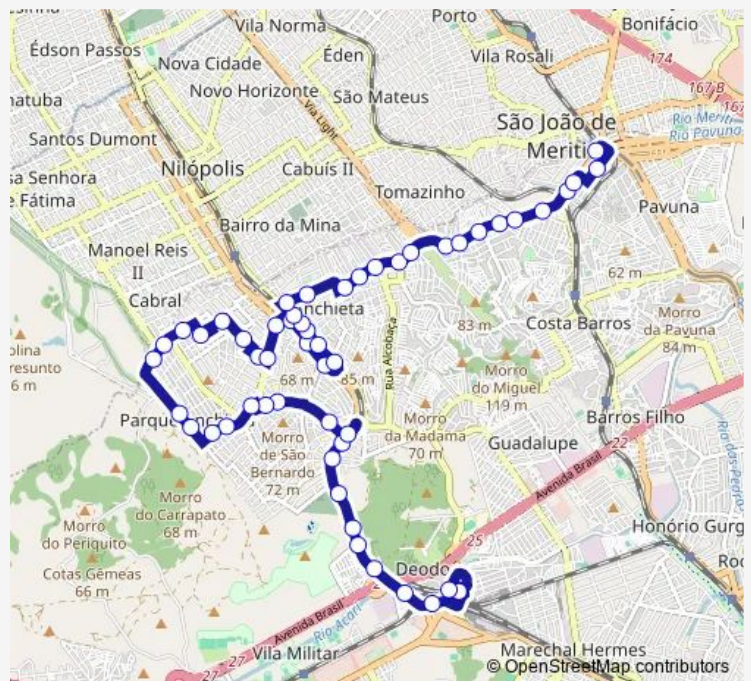

Praça Brizolão

Luis José Neto Junior

Paraguaçu Carneiro

Lisses Melgaço

Route schedule

Terminal Deodoro : Plataforma F9 — Ponto Final: Pavuna : Comendador Guerra (Linha 793)

Monday	00:00
Tuesday	00:00
Wednesday	00:00
Thursday	00:00
Friday	00:00
Saturday	00:00
Sunday	00:00

Route info

Direction: Terminal Deodoro : Plataforma F9

Stops: 53

Trip Duration: 0 hour 38 min

Sp795 — Pavuna - Terminal Deodoro

Igarité

Juarana

Rio Acari

Vila Deocleciano Ramos

Tomás Edison

Estação Anchieta : Norte

José Lourenço

Nazareth

Cumata

Itaí

Oliveira Bueno

## Route info

Direction: Ponto Final: Pavuna : Comendador Guerra (Linha 793)

Stops: 48

Trip Duration: 0 hour 33 min

Rio Acari

Itala Ferreira

Jaguará

Lisses Melgaço