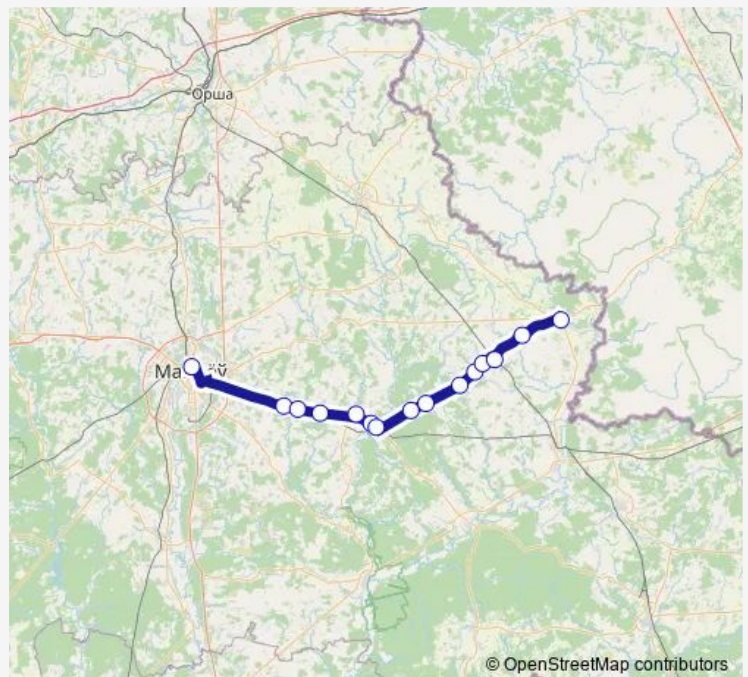

пав. на Забалацце

Асінаўка

Дрануха

Аўтавакзал Чавусы

Самулкі

станцыя Рэста

Аўтавакзал Магілёў (высадка)

Route scheduleАўтастанцыя Мсціслаў — Аўтавакзал Магілёў
(высадка)

Monday	06:25
Tuesday	06:25
Wednesday	06:25
Thursday	06:25
Friday	06:25
Saturday	10:20
Sunday	10:20

Route info

Direction: Аўтастанцыя Мсціслаў

Stops: 12

Trip Duration: 1 hour 55 min

Direction

Аўтастанцыя Мсціслаў — Аўтавакзал Магілёў
(высадка)

11 stops

[Open route schedule](#)

Аўтастанцыя Мсціслаў

Мазалава

Ходасы

Краснае

пав. на Забалацце

Асінаўка