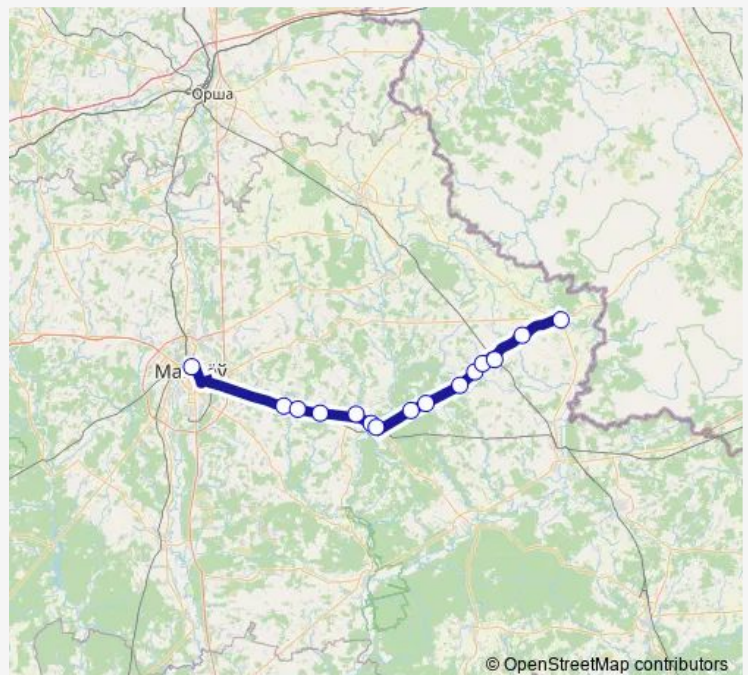

пав. на Забалацце

Асінаўка

Дрануха

Аўтавакзал Чавусы

Самулкі

станцыя Рэста

Аўтавакзал Магілёў (высадка)

Route scheduleАўтастанцыя Мсціслаў — Аўтавакзал Магілёў
(высадка)

Monday	06:25
Tuesday	06:25
Wednesday	06:25
Thursday	06:25
Friday	06:25
Saturday	10:20
Sunday	10:20

Route info

Direction: Аўтастанцыя Мсціслаў

Stops: 12

Trip Duration: 1 hour 55 min

© OpenStreetMap contributors

Direction

Аўтастанцыя Мсціслаў — Аўтавакзал Магілёў
(высадка)

11 stops

[Open route schedule](#)

Аўтастанцыя Мсціслаў

Мазалава

Ходасы

Краснае