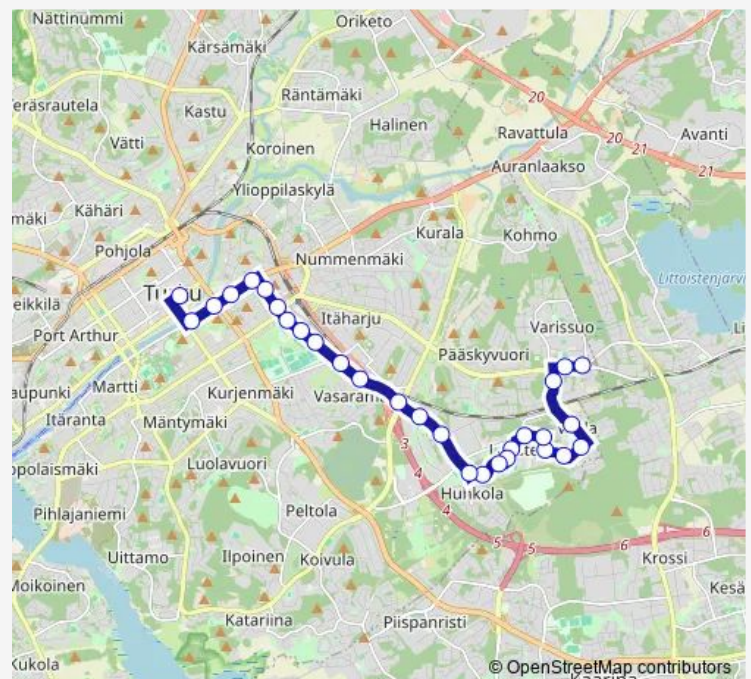

08:57-20:57

Route info

Direction: Pihkalankatu

Stops: 29

Trip Duration: 0 hour 22 min

60t — Varissuo-Kauppatori-Suikkila

Datacity

Hammasklinikka