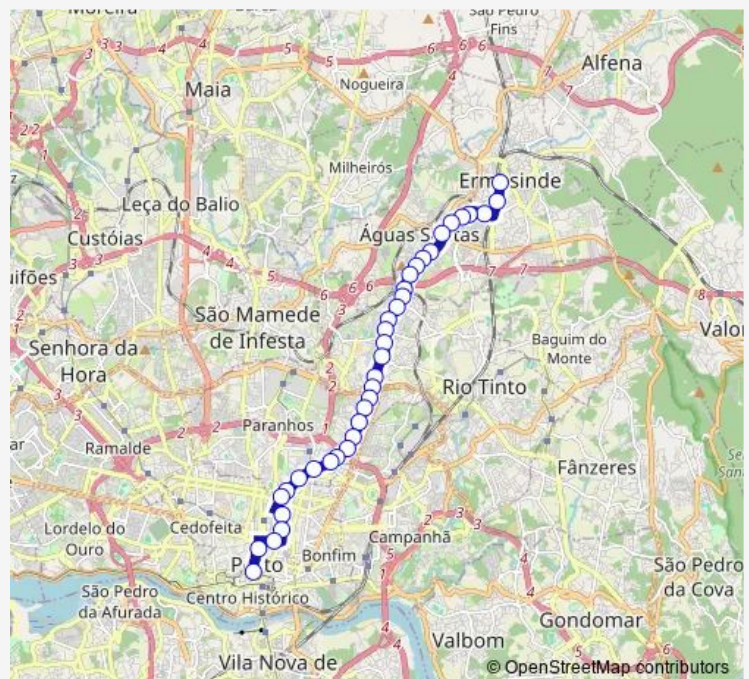

Areosa (Mercado)

Areosa

Alto DA Areosa

Route schedule

Ermesinde (Estação) — AV. Aliados

Monday 00:30-05:30

Tuesday 00:30-05:30

Wednesday 00:30-05:30

Thursday 00:30-05:30

Friday 00:30-05:30

Saturday 00:30-05:30

Sunday 00:30-05:30

Route info

Direction: Ermesinde (Estação)

Stops: 36

Trip Duration: 0 hour 27 min