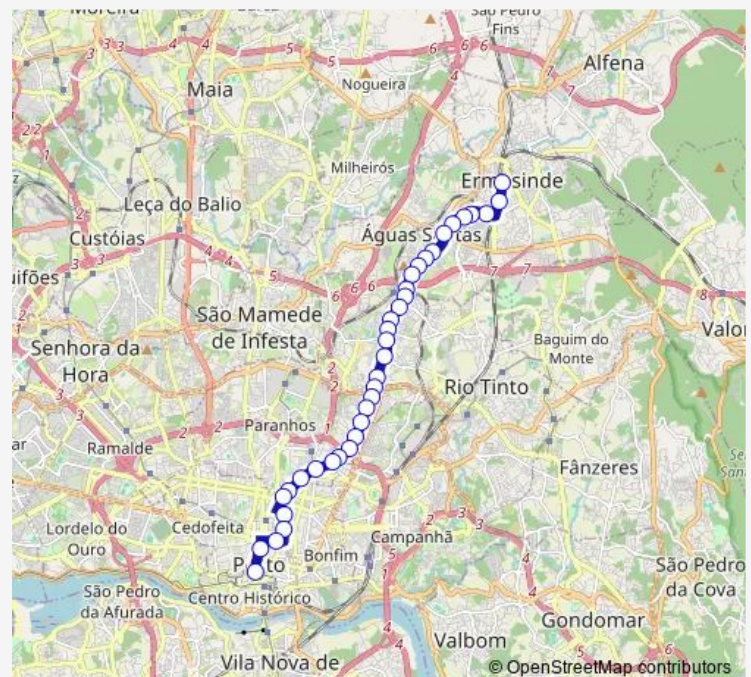

Areosa (Mercado)

Areosa (Feira)

Triana

Route schedule

AV. Aliados — Ermesinde (Estação)

Monday 01:00-05:00

Tuesday 01:00-05:00

Wednesday 01:00-05:00

Thursday 01:00-05:00

Friday 01:00-05:00

Saturday 01:00-05:00

Sunday 01:00-05:00

Route info

Direction: AV. Aliados

Stops: 38

Trip Duration: 0 hour 28 min

5m — Av.Aliados - Ermesinde (Estação)

Giesta

Crespo

Forno

Brás Oleiro

Corim

Coriscos

Pícu

Route info

Direction: Ermesinde (Estação)

Stops: 36

Trip Duration: 0 hour 27 min

Luis Woodhouse

Silva Tapada

Pires DE Lima

Combatentes