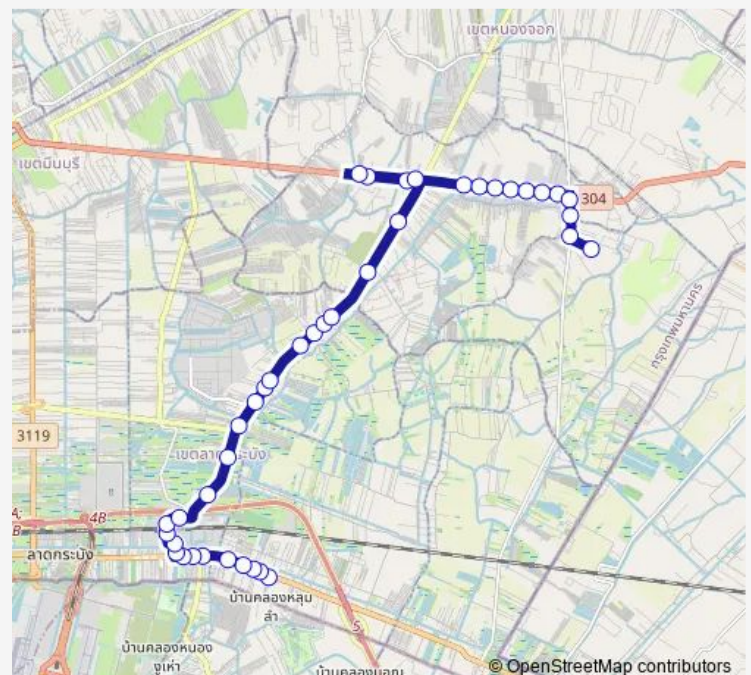

Monday 00:00

Tuesday 00:00

Wednesday 00:00

Thursday 00:00

Friday 00:00

Saturday 00:00

Sunday 00:00

Route info

Direction: จุดขึ้นลง;visual stop

Stops: 40

Trip Duration: 1 hour 18 min

1269 — ตลาดหัวตะเข้ - สำนักงานขนส่งกรุงเทพมหานครพื้นที่ 4; Hua Ta Khe Market - Bangkok...

ฉลองกรุง ซอย 43;Chalong Krung Soi 43

วัดทิพพาวาส, ซีเอสออโต้เซอร์วิส;C.S. autoservice