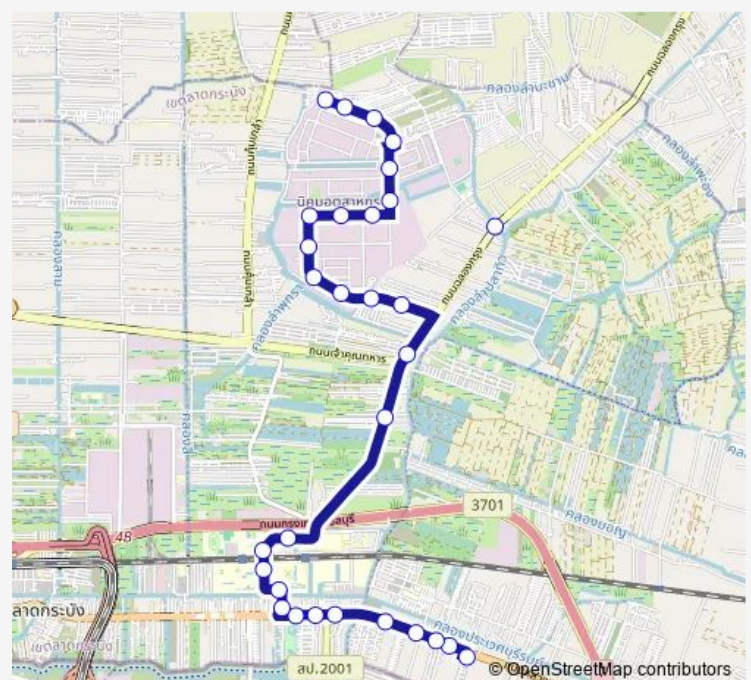

Tuesday 00:00

Wednesday 00:00

Thursday 00:00

Friday 00:00

Saturday 00:00

Sunday 00:00

Route info

Direction: จุดขึ้นลง;visual stop

Stops: 30

Trip Duration: 0 hour 58 min

1269 — ช่วงโครงการบ้านเอื้ออาทรลาดกระบัง - นิคมอุตสาหกรรมลาดกระบัง; Ladkrabang Generous Village - Lat...

จุดขึ้นลง;visual stop

จุดขึ้นลง;visual stop

จุดขึ้นลง;visual stop

Direction

ซอยจินดา;Soi Jinda — จุดขึ้นลง;visual stop

17 stops

[Open route schedule](#)

ซอยจินดา;Soi Jinda

สวนพระนคร;Phra Nakhon Park

ปากทางเข้าถนนฉลองกรุง;Entrance Chalong Krung Road

สจล.(คณะเทคโนโลยีการเกษตร);Kmitl (Faculty of Agricultural Technology)