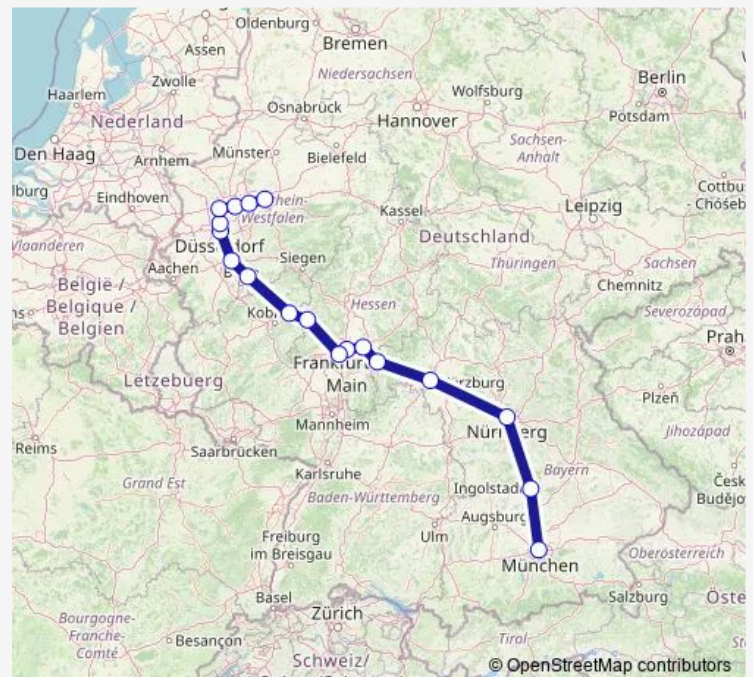

Rail ICE 752

[Go to website](#)

Direction

München Hbf — Dortmund Hbf

18 stops

[Open route schedule](#)

München Hbf

Ingolstadt Hbf

Nürnberg Hbf

Würzburg Hbf

Aschaffenburg Hbf

Hanau Hbf

Frankfurt(Main)Süd

Frankfurt(M) Flughafen Fernbf

Limburg Süd

Montabaur

Siegburg/Bonn

Köln Hbf

Düsseldorf Hbf

Düsseldorf Flughafen

Duisburg Hbf

Essen Hbf

Bochum Hbf

Dortmund Hbf

Route schedule

München Hbf — Dortmund Hbf

Monday	—
Tuesday	—
Wednesday	—
Thursday	—
Friday	19:19-19:48
Saturday	19:19-19:48
Sunday	19:19-19:48

Route info

Direction: München Hbf

Stops: 18

Trip Duration: 6 hour 37 min