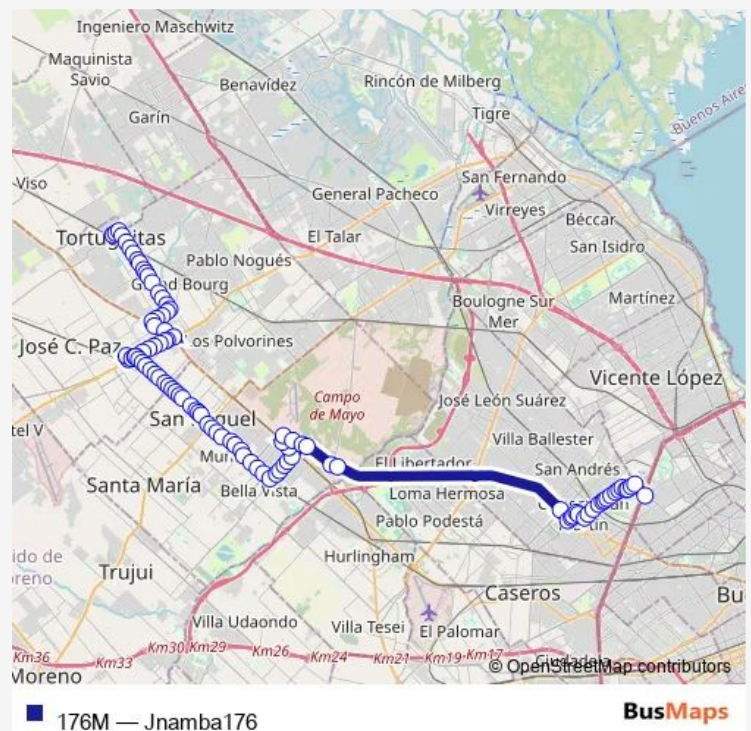

Wednesday 04:35-23:15

Thursday 04:35-23:12

Friday 04:35-23:15

Saturday 04:35-23:25

Sunday 04:35-23:15

Route info

Direction: Luis María Drago Y Juan Francisco Segui

Stops: 100

Trip Duration: 2 hour 2 min

Blanco Encalada Y Chopin

Blanco Encalada Y Oyuela

Avenida Presidente Hipólito Yrigoyen 80

Avenida Presidente Hipólito Yrigoyen Y Quintana

Avenida Presidente Hipólito Yrigoyen Y Ventura Col