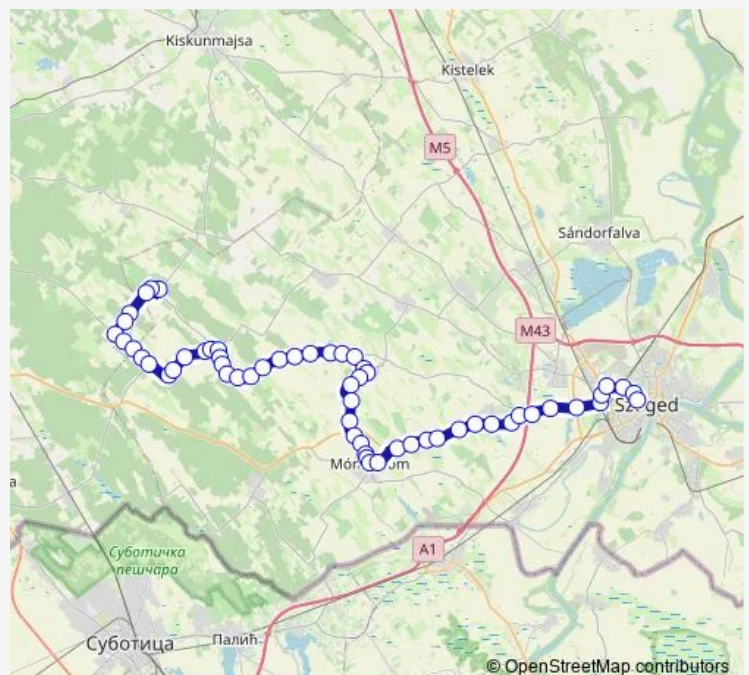

### Route schedule

Pusztamérges, Volán telep — Szeged, autóbusz-állomás

Monday 07:50

Tuesday 07:50

Wednesday 07:50

Thursday 07:50

Friday 07:50

Saturday 07:50

### Route info

Direction: Pusztamérges, Volán telep

Stops: 58

Trip Duration: 1 hour 25 min

5044 — Szeged - Mórahalom - Zákányszék - Ruzsa - Öttömös - Pusztamérges

Ruzsa, Fenyveserdő

Ruzsa, Vágó

Zákányszék, Tálás-tanya