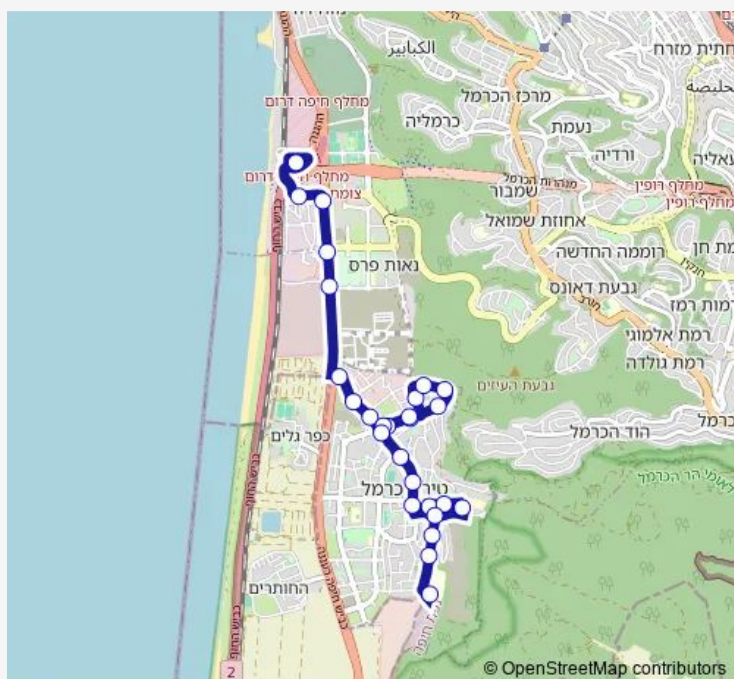

### Route schedule

מרכז לבריאות הנפש טירת כרמל — א.ת. מרכזית חוף הכרמל/הורדה

Monday 19:50-23:20

Tuesday 19:50-23:20

Wednesday 19:50-23:20

Thursday 19:50-23:20

Friday —

Saturday 20:10-22:55

### Route info

Direction: מרכז לבריאות הנפש טירת כרמל

Stops: 29

Trip Duration: 0 hour 21 min

■ א47 — א.ת. מרכזית חוף הכרמל/רציפים בינעירוני-חיפה <-מרכז 47> לבריאות הנפש טירת כרמל-טירת כרמל-1א

הרצל/קרן היסוד

## Direction

ת. מרכזית חוף הכרמל/רציפים בינעירוני — מרכז לבריאות הנפש  
טירת כרמל

27 stops

[Open route schedule](#)

ת. מרכזית חוף הכרמל/רציפים בינעירוני

סחרוב

מת'מ/ההגנה

איצטדיון סמי עופר/לדרום

## Route info

Direction: ת. מרכזית חוף הכרמל/רציפים בינעירוני

Stops: 27

Trip Duration: 0 hour 23 min

האלה/בית ספר מסורת אבות

האלה/האלון

מרכז לבריאות הנפש טירת כרמל

47 Bus time schedules and route maps are available in an offline PDF at [busmaps.com](https://busmaps.com). Use the [busmaps.com](https://busmaps.com) website to see live bus times, train schedule or subway schedule, and step-by-step directions for all public transit in Haifa