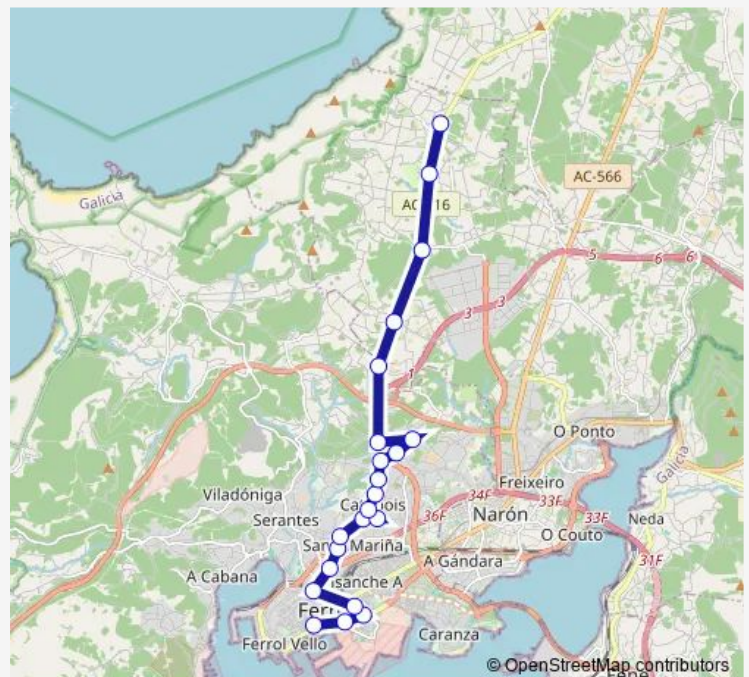

Saturday —

Sunday —

Route info

Direction: Mercado De San Xulián

Stops: 23

Trip Duration: 0 hour 30 min

■ ALSA - L1 — L1 Mercado De San Xulián - O Val

Estacion Servizo O Val

## Direction

O Val — Mercado De San Xulián

22 stops

[Open route schedule](#)

O Val

Estacion Servizo O Val

Cruce Santa Margarita

San Mateo

## Route info

Direction: O Val

Stops: 22

Trip Duration: 0 hour 29 min