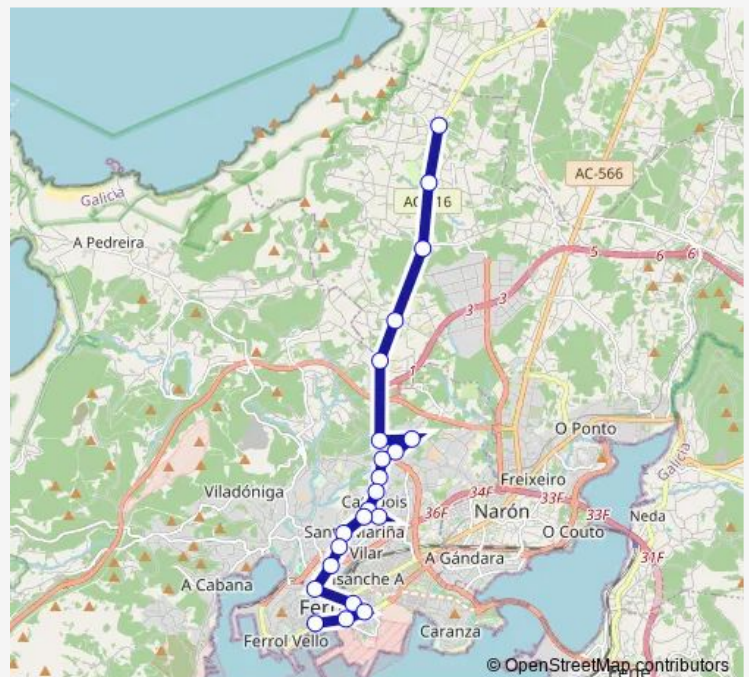

Saturday —

Sunday —

Route info

Direction: Mercado De San Xulián

Stops: 23

Trip Duration: 0 hour 30 min

Alsa - L1 — L1 Mercado De San Xulián - O Val

Estacion Servizo O Val

O Val

Direction

O Val — Mercado De San Xulián

23 stops

[Open route schedule](#)

O Val

Estacion Servizo O Val

Cruce Santa Margarita

Wednesday 06:30-14:00

Thursday 06:30-14:00

Friday 06:30-14:00

Saturday —

Sunday —

Route info

Direction: O Val

Stops: 23

Thursday 13:00-20:15

Friday 13:00-20:15

Saturday 10:30-20:15

Sunday 13:00-20:15

Route info

Direction: Mercado De San Xulián

Stops: 22

Trip Duration: 0 hour 30 min