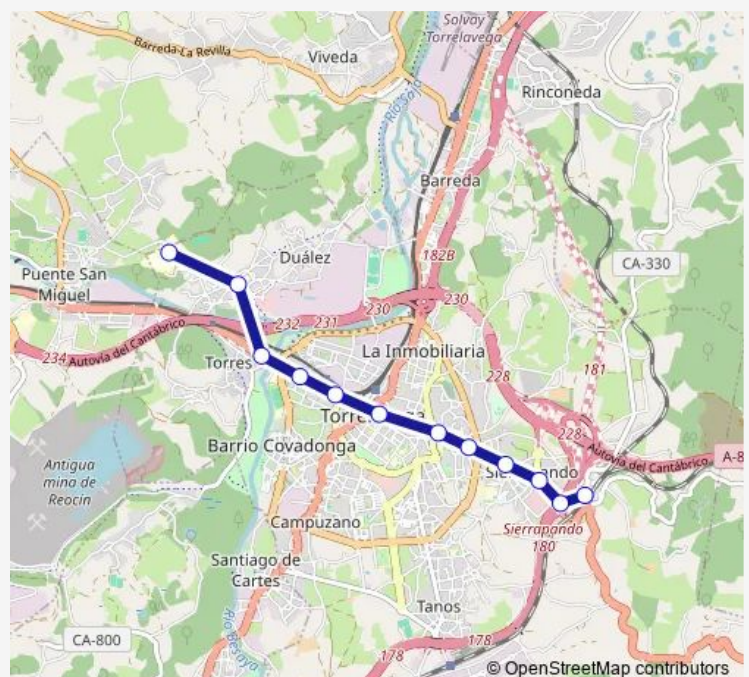

Bus ALSA - L1 L1 Sierrapando Apeadero Renfe - Hospital Sierrallana

[Go to website](#)

Direction

Renfe Sierrapando — Hospital Sierrallana

12 stops

[Open route schedule](#)

Renfe Sierrapando

Gasolinera Los Ochos

Zona Comercial Los Ochos

Isla de Cuba

Rotonda Rotarios

Avda. Bilbao 3

J.Ceballos-Ayuntamiento

Torres de Carabaza

Julio Hauzeur 14

Avda. Oviedo 2

Friday 07:20-21:40

Saturday 07:20-21:40

Sunday 07:20-22:00

Route info

Direction: Renfe Sierrapando

Stops: 12

Trip Duration: 0 hour 16 min

Direction

Hospital Sierrallana — Renfe Sierrapando

12 stops

[Open route schedule](#)

Hospital Sierrallana

Ganzo 71

Avda. Oviedo 1

Julio Hauzeur 41

Torres de Carabaza