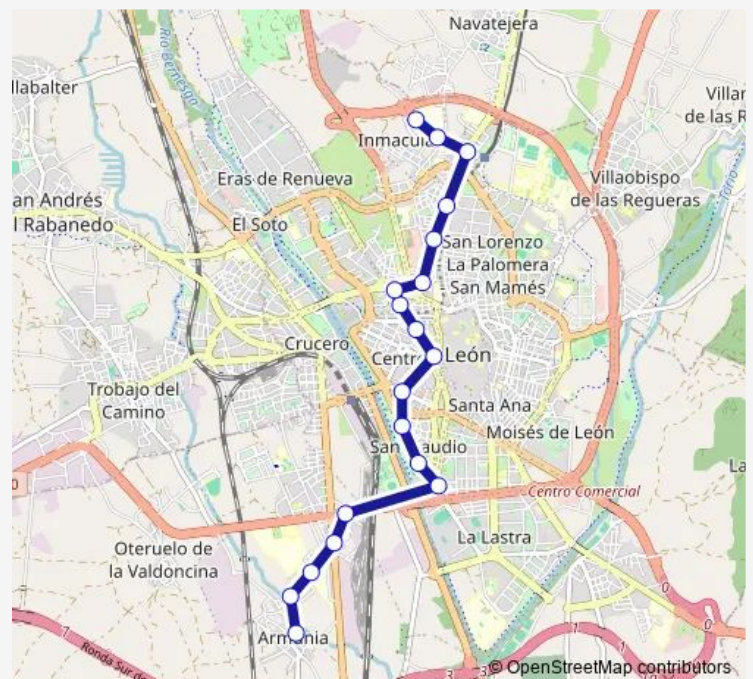

Av.Portugal (Iglesia)

Frente Plaza De Toros

Av.Facultad. 45

Av.Facultad. 25

República Argentina. 31

Av.Padre Isla. 2

Av.Padre Isla. 36

Av.Padre Isla. 52

Route info

Direction: Pza.España Armunia

Stops: 19

Trip Duration: 0 hour 40 min

Direction

Armunia (Iglesia) — Complejo Hospitalario de León

19 stops

[Open route schedule](#)

Thursday 07:00-22:30

Friday 07:00-22:30

Saturday 07:15-22:30

Sunday 07:30-22:30

Route info

Direction: Armunia (Iglesia)

Stops: 19

Trip Duration: 0 hour 30 min