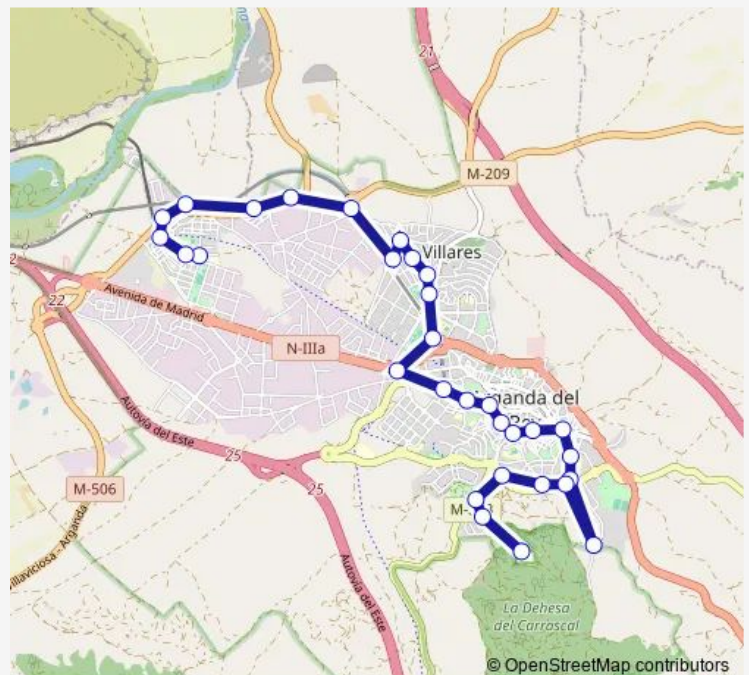

C°puente Viejo-Salamanca

Route schedule

Av.Instituto-Resid.Ancianos — Reyes Magos-Instituto

Monday 07:20-20:40

Tuesday 07:20-20:40

Wednesday 07:20-20:40

Thursday 07:20-20:40

Friday 07:20-20:40

Saturday —

Sunday —

Route info

Direction: Av.Instituto-Resid.Ancianos

Stops: 30

Trip Duration: 0 hour 32 min

Alsa - L1 — L1 Residencia-La Poveda

Brezo-Pino

Vda.Yeguas-Av.Guijar

Av.Guijar-Acacia

Ctra.M300-Brezo

Aparcamiento-Est.La Poveda

Ctra.M300-Puerto De Cotos

Gran Vía-Monte Potrero

Monte Potrero-Ibiza

Reyes Magos-Instituto

Direction

Av.Instituto-Resid.Ancianos — Reyes Magos-Instituto

30 stops

[Open route schedule](#)

Av.Instituto-Resid.Ancianos

Av.Instituto-Barrio Almendros

Av.Instituto-Colonia Almendros

Av.Instituto-Av.Valdemaría