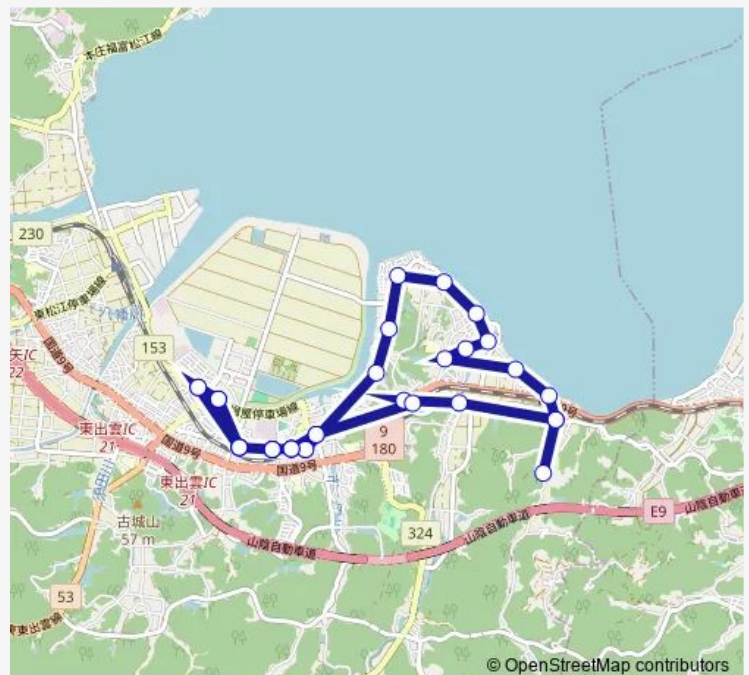

Thursday 12:07-17:33

Friday 12:07-17:33

Saturday 12:07

Sunday —

Route info

Direction: 揖屋駅

Stops: 36

Trip Duration: 1 hour 4 min

■ 東出雲：下意東線

BusMaps

和光産業前

羽入

中意東

藤谷

東平賀

総合体育館前