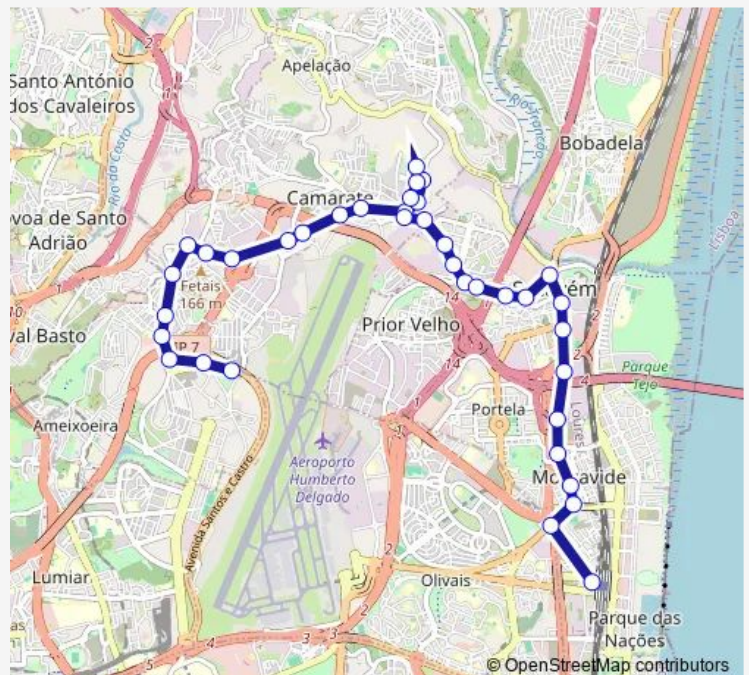

Camarate (Bº Santiago) R Liberdade 57a

Camarate (Bº Santiago) Residência

Campo do Rio (Fábrica)

Bº S João (X) Rua D

Route schedule

Charneca (Cpo Amoreiras) — Lisboa (Est Oriente)

Monday 19:06-22:51

Tuesday 19:06-22:51

Wednesday 19:06-22:51

Thursday 19:06-22:51

Friday 19:06-22:51

Saturday 05:00-00:16⁺¹

Sunday 06:30-00:16⁺¹

Route info

Direction: Charneca (Cpo Amoreiras)

Stops: 37

Trip Duration: 0 hour 40 min

■ 310b - Charneca do Lumiar - Lisboa (Estação Oriente)

Sacavém (Urb Terraços Ponte) Qta Mocho

Sacavém (Est Militar) Rotunda

Sacavém (R Salvador Allende)

Courela Foguete

Sacavém (R Salvador Allende) Café